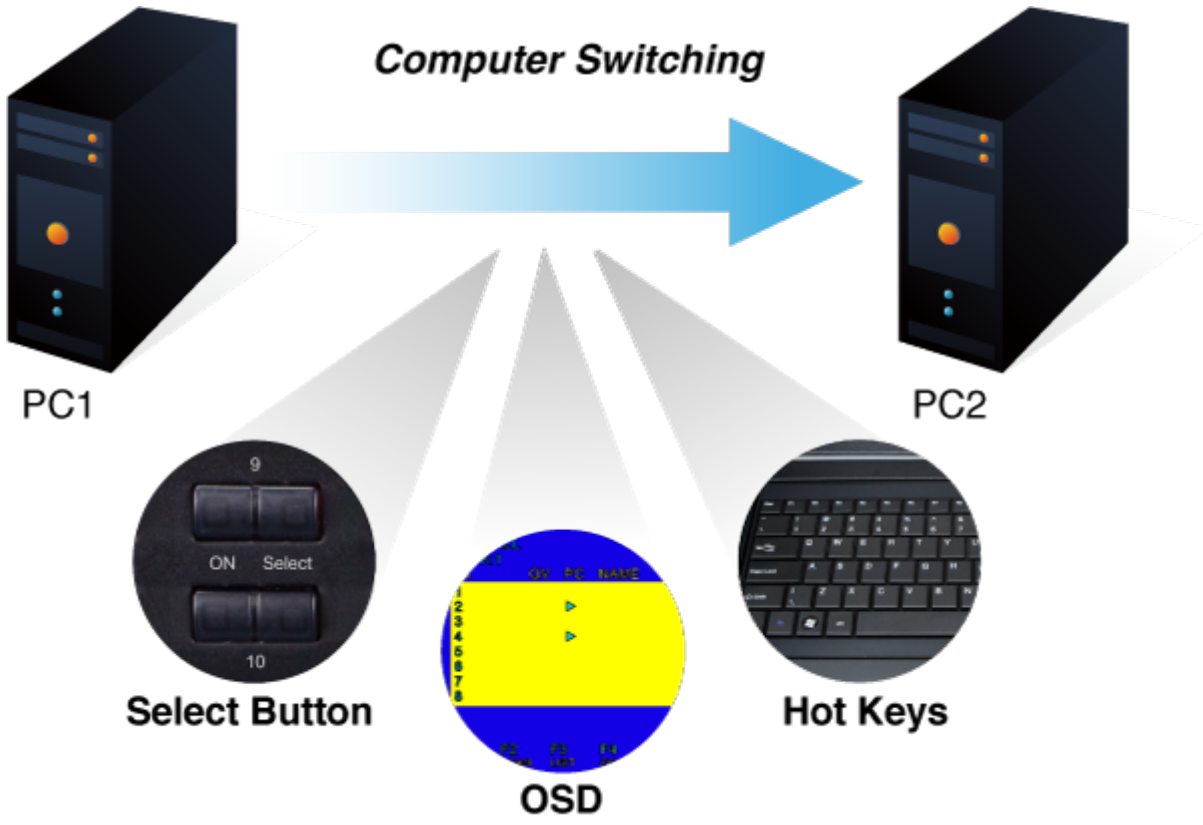

Popis

PLANET KVM-210-16

KVM přepínač pro ovládání 16 počítačů z jedné klávesnice, monitoru a myši. On Screen Displej, hot keys, skenovací režim. Je možné kaskádovat až 16 KVM přepínačů a ovládat až 256 počítačů. Součástí balení je propojovací kabel délky 1,8 m.

ZÁKLADNÍ SPECIFIKACE

Porty: 16 x HDB-15, 1 x PS/2 pro klávesnici, 1 x PS/2 pro myš, 1 x VGA HDB-15, 2 x USB typ A

Max. kaskáda: až 16 KVM pro ovládání až 256 PC

Max. rozlišení: 2048 x 1536

Napájení: DC 9 V, 1 A

Provozní teplota: -10 až 50 °C

Rozměry: 432 x 155 x 44 mm, rack 1U

Hmotnost: 2,22 kg

Computer Switching

PC1

PC2

Select Button

OSD

Hot Keys

F6:SET

OSD ACTIVATING HOTKEY
SWITCH HOTKEY
CHANNEL DISPLAY MODE
CHANNEL DISPLAY DURATION
CHANNEL DISPLAY POSITION
SCAN DURATION
SET PASSWORD

➔ SET SUPER PASSWORD

↑ DOWN ↓ UP ESC EXIT ENTER ACCEPT