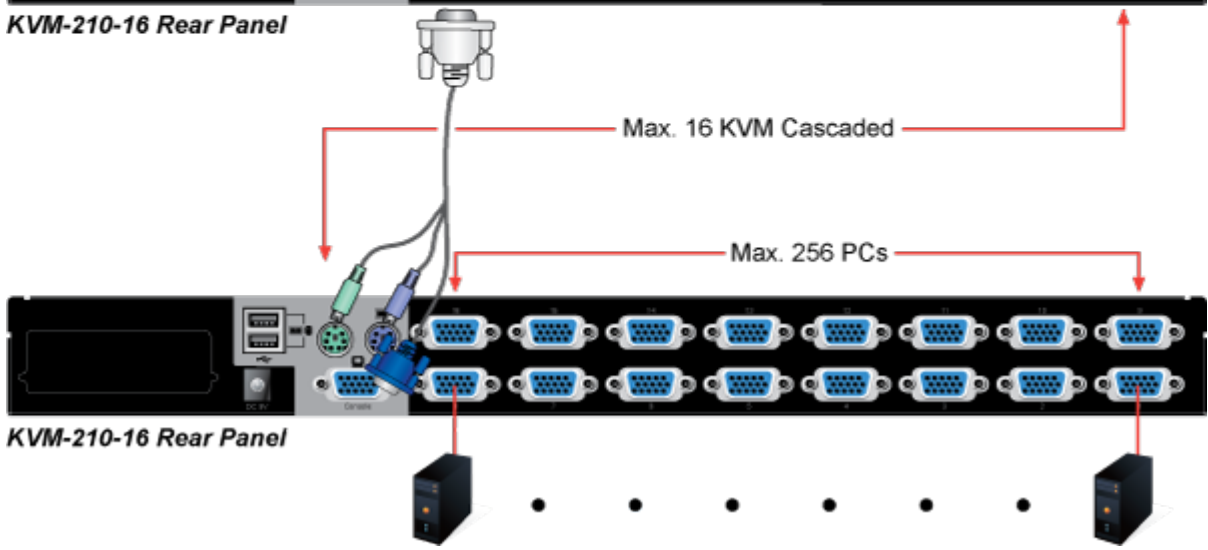

KVM-210-16 Rear Panel