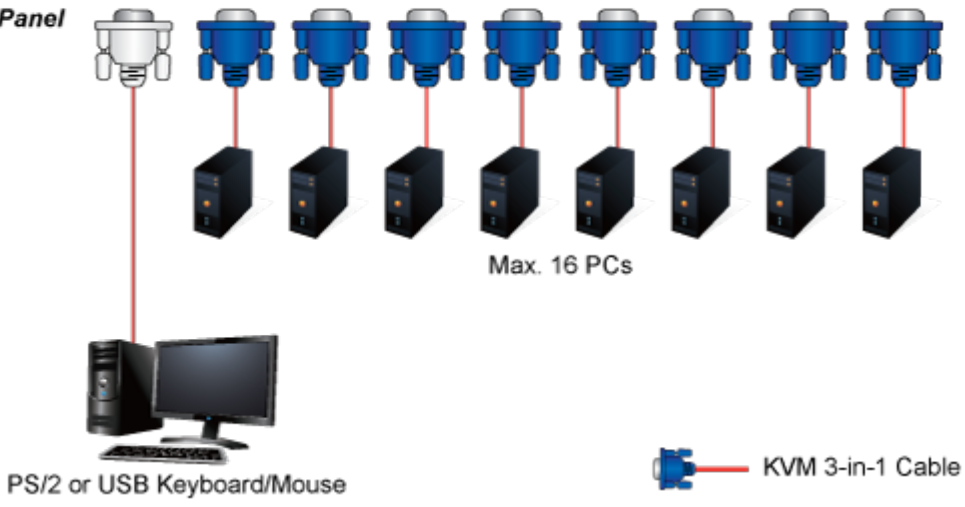

Main Console