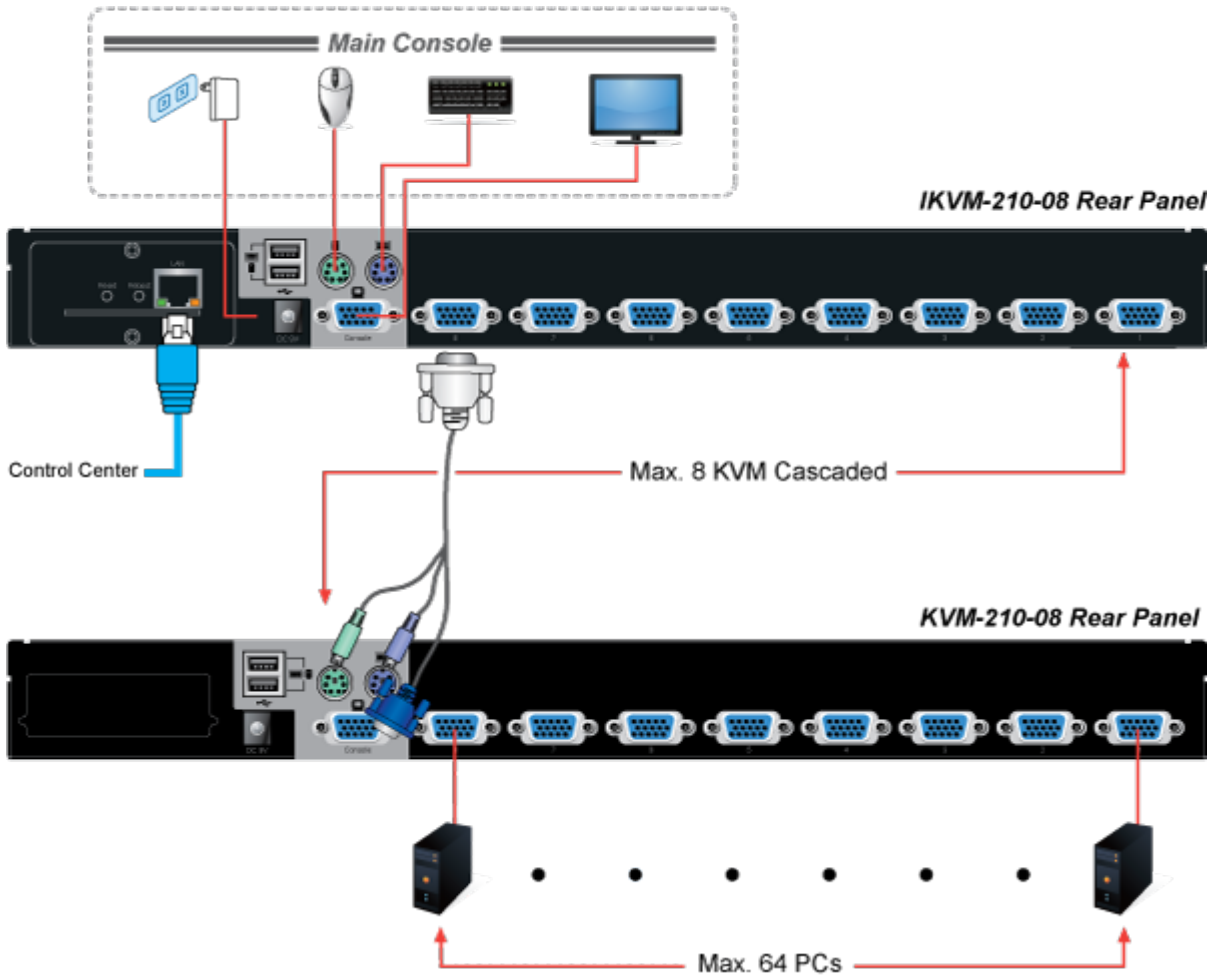

1 propojovací kabel délky 1,8 m v balení. Jednotka pro vzdálené ovládání několika počítačů přes internet nebo LAN síť díky interní možnosti hardwarového enkódování a přepínání periferních portů jako jsou video výstup, klávesnice a myš.

ZÁKLADNÍ SPECIFIKACE

Počet ovládaných počítačů: 8

Přípojovací kabely: 8x KVM port pro připojení kabelu 3-v-1 (VGA, PS/2 klávesnice, PS/2 myš). Součástí balení 1x kabel KVM-KC1-1.8.

Porty: VGA HDB 15 pin pro připojení lokální klávesnice, myši a monitoru, 2x USB (typ A) porty pro připojení lokální klávesnice a myši

Další vlastnosti:

- OSD a tlačítka pro lokální přepínání
- možná kaskáda až 8 KVM pro ovládání až 64 PC serverů/PC stanic
- připojitelné na klasická KVM která mají funkci hot-keys. Umožňují pomocí jediného IKVM ovládat velké množství počítačů

Mechanické vlastnosti a prostředí:

Rozměry: 432 x 155 x 44 mm

Hmotnost: 2,22 kg

Software ovládání a přístup:

- management pomocí dodané utility (Windows)
- max. rozlišení lokální 2048x1536, vzdálené 1920x1080
- zabezpečená komunikace s šifrováním provozu DES, 3DES, AES
- nastavení parametrů myši vzdáleného počítače: rychlost, zobrazování kurzoru, sloučení/rozdělení vzdálené a lokální myši
- softwarová klávesnice pro situace kdy je lokální klávesnice odlišná od vzdálené, mapování znaků