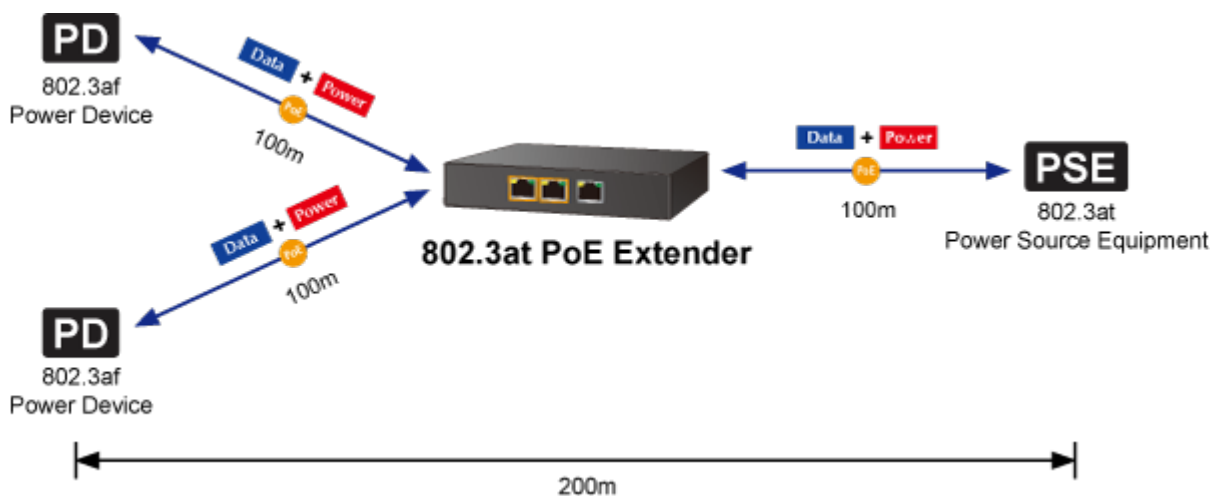

Aplikace extenderu je ideální v místě použití IP kamer nebo bezdrátových přístupových bodů na jejich delší přípojné vzdálenosti. Cenově se tak jedná o levné rozšíření možnosti instalovat napájená zařízení do míst vzdálenějších od centrálního switchu nebo racku. Použití spočívá v jednoduchém vložení extenderu na přerušené vedení.

ZÁKLADNÍ SPECIFIKACE

Fyzické vlastnosti:

Porty: 3 x RJ-45 10/100/1000Base-T

Paměť: 2k MAC adres, buffer 2 Mb

Propustnost: sběrnice 6 Gbps, provozně 4,46 Mpps

Podpora přenosu: JumboFrame 10 KB

Provedení: na zeď

Napájení: IEEE 802.3at DC 52-56 V, celkový příkon do 36 W

Ochrana: ESD do 2 kV, EFT do 2 kV

Provozní teplota: 0 až +50 °C

Rozměry: 140 x 77 x 28 mm

Hmotnost: 234 g

POE funkce:

Celkový napájecí výkon: 25 W, IEEE 802.3af, IEEE 802.3at

Počet injektorů: 1 x až 30,8 W (vstup), 2 x až 25 W

Typ napájení: End-span

Pokročilé funkce:

1. Rozšiřuje dosah PoE na dalších 100 metrů

 [Parametry](#)

 [Ostatní download](#)