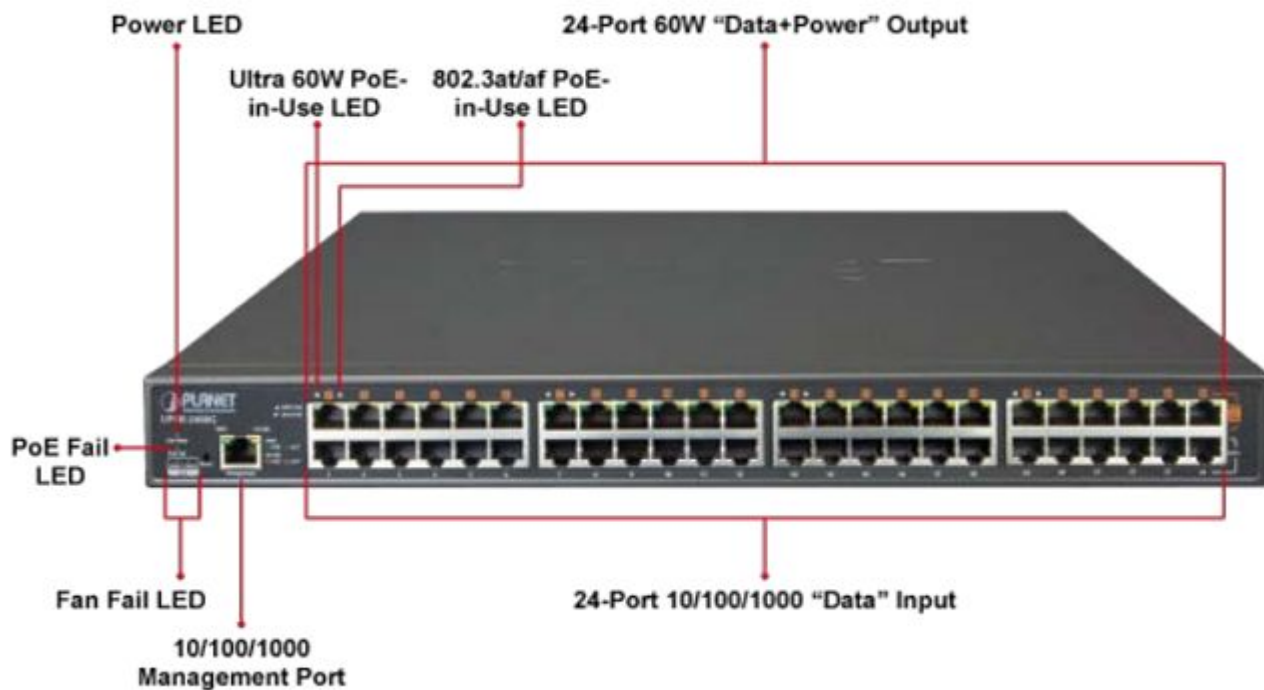

Popis

PLANET UPOE-2400G

24portový Ultra PoE+ injektor pro napájení po Ethernetovém kabelu, standard **IEEE 802.3bt PoE++ (8x až 95 W/port + 16x až 75 W/port)**, 24x port data-in, 24x port data+power out.

Web správa, watchdog, scheduler, SNMP trap. Napájení AC 230 V, instalace 19"/1U.

Ultra PoE+ (power over ethernet) Injektor HUB pro napájení víceříkonových zařízení IEEE 802.3bt po ethernetu. Je navržen pro napájení zařízení jako jsou PTZ nebo Speedome IP kamery, Wi-Fi přístupové body, VoIP telefony a terminálové stanice včetně LCD monitorů.

K dispozici je celkem 16 portů s **celkovým napájecím výkonem 800 W**, injektor je průchozí, napájení přidružuje na již stávající ethernet Cat5/5e/6 vedení.

ZÁKLADNÍ SPECIFIKACE

Rozhraní: 24× RJ-45 10/100/1000 Mbps : 24× Data input, 24× PoE (Data + Power) output, 1× RJ-45 port konzole