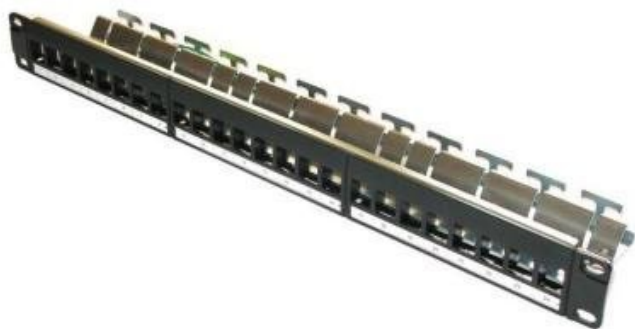

## XTENDLAN PP19-24NA-CAT5E/6/6A/7

Cena celkem:	<b>450 Kč</b> <b>(bez DPH: 372 Kč)</b>
Běžná cena:	<b>495 Kč</b>
Ušetříte:	<b>45 Kč</b>
Kód zboží:	NETXTE2014
Part No.:	PP19-24NA
Záruka:	26 měs.
Stav:	Nové zboží

### XtendLan PP19-24NA-C6A

Patch panel 1U, 24 otvorů, 19", neosazený. Vyvazovák s podporou kabelů, zemnicí vodič.  
Kovová konstrukce. Čelní panel překryt plastem. Pozice pro umístění popisek.

Doporučené keystone:

### ZÁKLADNÍ SPECIFIKACE

**Počet portů:** 24

**Výška:** 1U

**Provedení racku:** 19"

**Kategorie:** Cat5e,6,6A,7

**Zadní panel:**