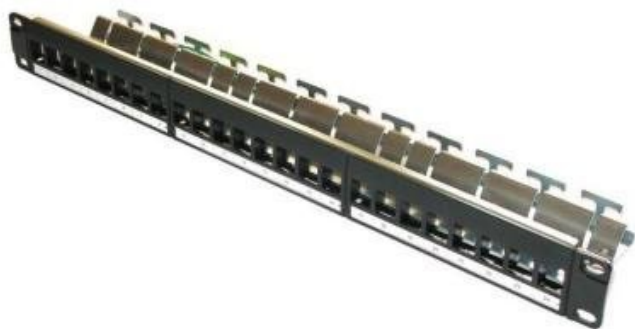

Jan Skopový (hw.ddfu.org)

hello@ddfufu.org

+420 731 533677

21.08.25 5:52:55

XTENDLAN PP19-24NA-CAT5E/6/6A/7

Cena celkem:	450 Kč (bez DPH: 372 Kč)
Běžná cena:	495 Kč
Ušetříte:	45 Kč
Kód zboží:	NETXTE2014
Part No.:	PP19-24NA
Záruka:	26 měs.
Stav:	Nové zboží

Popis

XtendLan PP19-24NA-C6A

Patch panel 1U, 24 otvorů, 19", neosazený. Vyvazovák s podporou kabelů, zemnicí vodič. Kovová konstrukce. Čelní panel překryt plastem. Pozice pro umístění popisek.

Doporučené keystone:

CAT6A - KESS6ASNIPX, KESW6NZIZX

CAT6 - KESW6SNIPX, KESS6SPPPX

CAT5E - KESS5SNIPX

ZÁKLADNÍ SPECIFIKACE

Počet portů: 24

Výška: 1U

Provedení racku: 19"

Kategorie: Cat5e,6,6A,7

Zadní panel: