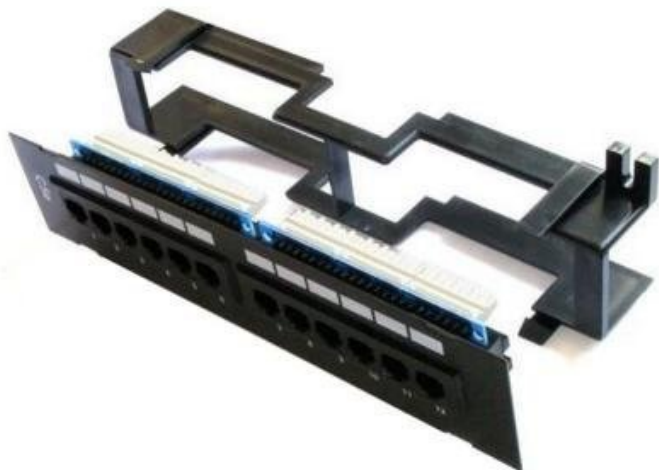

Jan Skopový (hw.ddfu.org)

hello@ddfu.org

+420 731 533677

15.04.26 9:07:21

XTENDLAN PPWM-12C6U

Cena celkem:	456 Kč (bez DPH: 377 Kč)
Běžná cena:	502 Kč
Ušetříte:	46 Kč
Kód zboží:	NETXTE2518
Part No.:	PPWM-12C6U
Záruka:	26 měs.
Stav:	Nové zboží

Popis

XtendLan PPWM-12C6U

Propojovací panel, 12 portů RJ-45, narážecí kontakty normal. Čelní panel je snadno odnímatelný ze stěnového plastového rámečku.

ZÁKLADNÍ SPECIFIKACE

Počet portů: 12