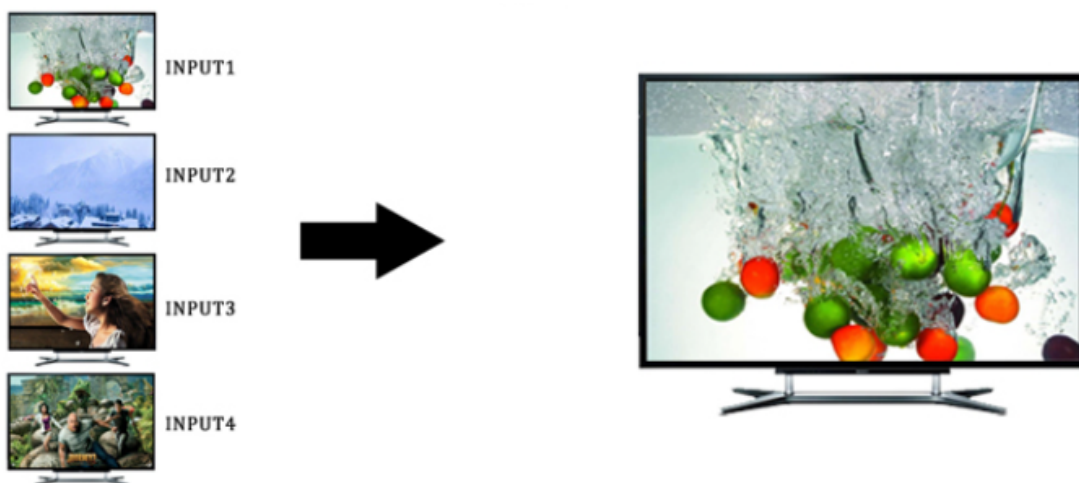

Rozměry: 179 x 105 x 21 mm

Hmotnost: 340 g

Napájení: napájecí adaptér 12 V/ 2 A, příkon do 10 W