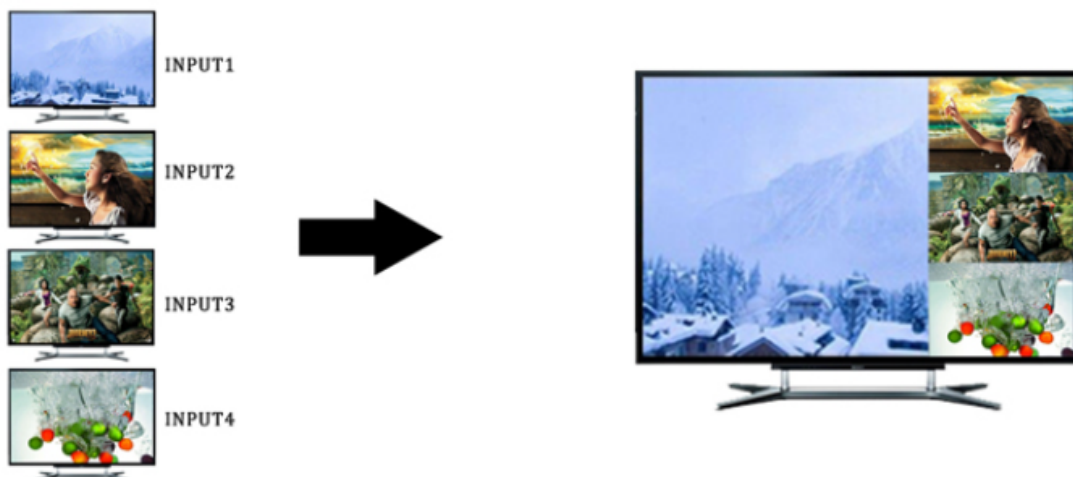

Rozměry: 179 x 105 x 21 mm

Hmotnost: 340 g

Napájení: napájecí adaptér 12 V/ 2 A, příkon do 10 W