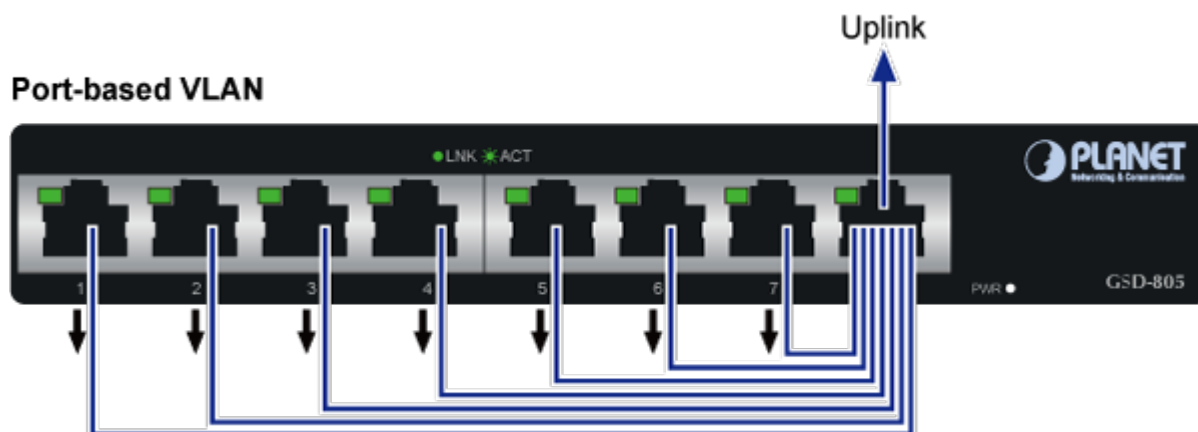

Jan Skopový (hw.ddfu.org)

hello@ddf.org

+420 731 533677

16.04.26 16:02:15

SWITCH PLANET GSD-805V2

Cena celkem:	1 421 Kč
	(bez DPH: 1 175 Kč)
Běžná cena:	1 563 Kč
Ušetříte:	142 Kč
Kód zboží:	NETPLA1410
Part No.:	GSD-805
Záruka:	38 měs.
Stav:	Nové zboží

Popis

PLANET GSD-805v2

8portový Gigabitový desktopový přepínač. Portové VLAN s možnou izolací portů. ESD+EFT ochrany proti elektrostatice a přepětí. Energeticky úsporný dle IEEE 802.3az. Kovová skříň, interní napájecí zdroj, bez ventilátorů.

Gigabitové přepínače v miniaturním provedení pro stolní použití. Mají plnou propustnost, jsou neblokující, vybaveny architekturou Store and Forward.

ZÁKLADNÍ SPECIFIKACE

Fyzické vlastnosti:

Porty: 8 x RJ-45 10/100/1000BASE-T

Paměť: 8k MAC adres, 1Mbit buffer
Propustnost: sběrnice 16 Gbps, provozně 11,9 Mpps (64B)
Podpora přenosu: JumboFrame 9KB
Provedení: desktop
Napájení: interní zdroj 100-240V AC, 50/60Hz, 0.2A, celkový příkon 2,4W
Ochrana: ESD do 4KV
Provozní teplota: 0 až 50°C
Rozměry: 168 x 93 x 32 mm
Hmotnost: 428 g