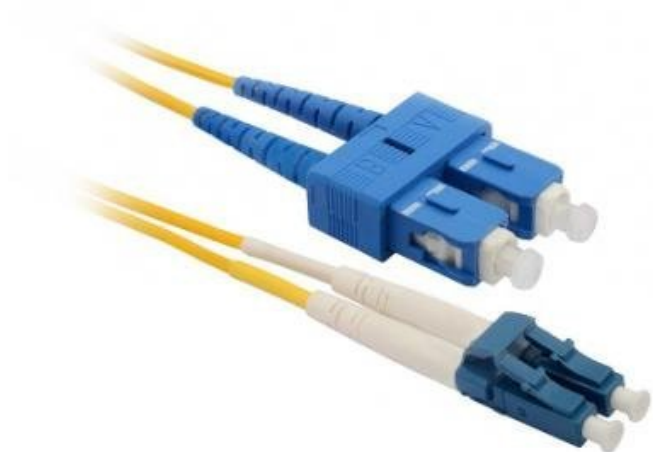

Jan Skopový (hw.ddfu.org)

hello@ddf.u.org

+420 731 533677

11.04.26 15:42:01

SOLARIX PATCH KABEL 9/125 LCUPC/SCUPC SM OS 2M

Cena celkem:	167 Kč
	(bez DPH: 138 Kč)
Běžná cena:	184 Kč
Ušetříte:	17 Kč
Kód zboží:	ACKABE7909
Part No.:	70232129
Záruka:	24 měs.
Stav:	Nové zboží

Popis

Solarix 9/125 LCupc/SCupc SM OS

Solarix optický patch kabel slouží pro propojení mezi aktivními komponenty či mezi pasivními komponenty, představujícími koncový bod fyzického spoje.

ZÁKLADNÍ SPECIFIKACE

Typ pláště: LS0H

Konektor: LC/SC

Délka: 2 m