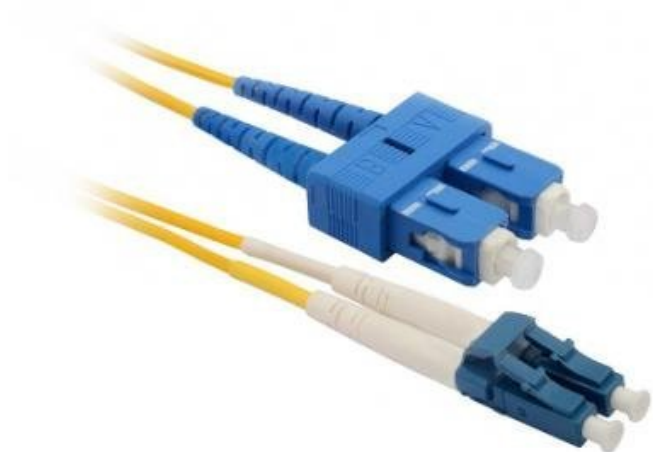

Jan Skopový (hw.ddfu.org)

hello@ddfufu.org

+420 731 533677

05.04.26 8:29:00

SOLARIX PATCH KABEL 9/125 LCUPC/SCUPC SM OS 5M

Cena celkem:	193 Kč (bez DPH: 160 Kč)
Běžná cena:	213 Kč
Ušetříte:	19 Kč
Kód zboží:	ACKABE7911
Part No.:	70232159
Záruka:	24 měsíce (ů)
Stav:	Nové zboží

Popis

Solarix 9/125 LCupc/SCupc SM OS

Solarix optický patch kabel slouží pro propojení mezi aktivními komponenty či mezi pasivními komponenty, představujícími koncový bod fyzického spoje.

ZÁKLADNÍ SPECIFIKACE

Typ pláště: LS0H

Konektor: LC/SC

Délka: 5 m