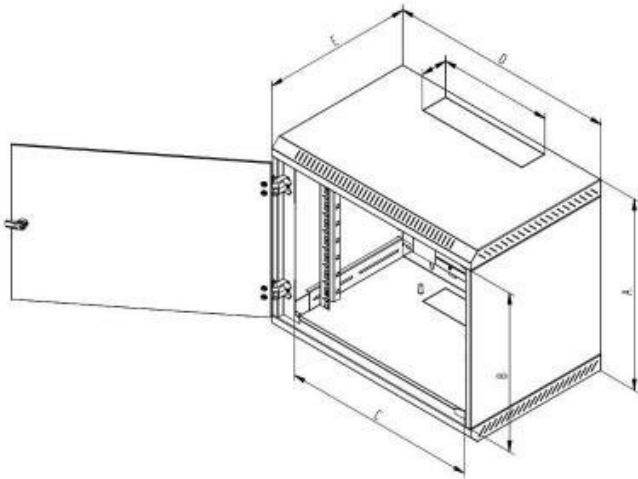

ROZVADĚČ TRITON RBA 19" 12U JEDNODÍLNÝ 400MM

Cena celkem:	5 059 Kč (bez DPH: 4 181 Kč)
Běžná cena:	5 565 Kč
Ušetříte:	506 Kč
Kód zboží:	ACNET6941
Part No.:	RBA-12-LS4-CAX-A1
Záruka:	24 měs.
Stav:	Nové zboží

Popis

Triton RBA 19" 12U

Jednodílný nástěnný rozvaděč s krytím **IP20**, nosnost při správném zavěšení **80 kg**. Dveře jsou vyrobeny ze síta s prostupností 80 %, robustní svařovaná konstrukce. Součástí rozvaděče jsou dvě posuvné vertikální lišty.

- **Vysoká pevnost konstrukce** - Rozvaděč má robustní svařovanou konstrukci. Vysoká kvalita zpracování a nejnovější technologie zajišťují skvělý vzhled rozvaděče.
- **Dveře** - Dveře rozvaděče jsou perforované.
- **Flexibilní otevírání dveří** - Vlastní systém pantů umožňuje otevírání dveří pod úhlem 165°. Dveře lze snadno demontovat. Otočením celého rozvaděče získáte otevírání dveří na opačnou stranu.
- **Zámek na dveřích** - Umožňuje snadný a rychlý přístup do rozvaděče.
- **Nastavitelné vertikální lišty** - 19" vertikální lišty mohou být plynule nastaveny v libovolné hloubce rozvaděče. To usnadňuje montáž zařízení i organizaci propojovacích kabelů. Součástí balení rozvaděče je jeden pár vertikál. V zadní části skeletu je perforace, která je náhradou druhého páru vertikál. Další možností je přikoupit vertikální lišty jako volitelné příslušenství.
- **Vylamovací záslepky** - V horní, spodní a zadní části rozvaděče jsou připraveny kabelové vstupy kryté vylamovacími záslepkami. Proti pronikání prachu je možné kabely v otvoru utěsnit kartáčem (je součástí příbalu rozvaděče).

Vlastnosti

- 19" jednodílný nástěnný rozvaděč s krytím IP20.
- Rozvaděč se věší přímo na zeď.
- Součástí rozvaděče jsou dvě posuvné vertikální lišty.
- Konstrukce rozvaděče - kompaktní svařovaný rozvaděč / dveře perforované
- Dovolené zatížení jednotlivých dveří je max. 10 kg.
- Minimální tloušťka povrchové úpravy je 65 µm.
- Rozvaděče jsou určeny k instalaci datových a telekomunikačních zařízení a jejich distribučních systémů.
- Všechny oddělitelné části rozvaděče jsou pospojovány pomocí propojovacích kabelů, které musí být důkladně