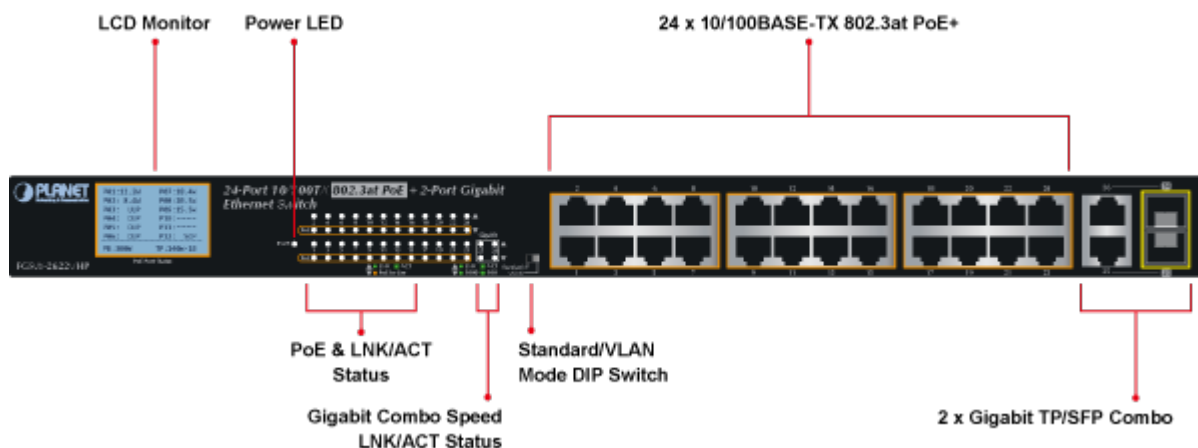

2 Gigabitové porty 1000Base-Tp/SFP. 24 portů 10/100Base-TX s možností napájení dalších IEEE 802.3at zařízení, celkový výkon 300W. Extend mód pro spojení rychlostí 10Mb/s do vzdálenosti až 150-250m na UTP dle použitého vedení včetně napájení PoE.

LCD displej pro info o napájení, portové VLAN. ESD ochrany, interní AC zdroj.

Jedná se o 24portový 10/100Mbit fast ethernet switch se 2x Gigabitovými TP/SFP rozhraními. Umožňuje napájet další zařízení jako jsou IP kamery, VoIP telefony a WiFi přístupové body. Zařízení disponuje plně propustnou rychlou interní páteří sběrnic. Gigabitová rozhraní poskytují další možnosti rozšiřitelnosti, flexibility a integrace v síti. LCD displej na předním panelu informuje o aktuálním vytížení PoE.

ZÁKLADNÍ SPECIFIKACE

Fyzické vlastnosti:

Porty: 24 x RJ-45 10/100BASE-TX, 2 x RJ-45 10/100/1000BASE-T, 2 x miniGBIC SFP 10000BASE-SX/LX

Paměť: 8k MAC adres

Propustnost: sběrnice 12,8 Gbps, provozně 9,5 Mpps (64B)

Podpora přenosu: Frame 9216 b

Provedení: rackmount 1U

Napájení: interní zdroj AC 100 - 240V, 50/60Hz, 5 A, příkon do 330W

Ochrana: ESD do 6KV

Provozní teplota: -10°C - 60°C

Rozměry: 440 x 233 x 44 mm

Hmotnost: 3400 g