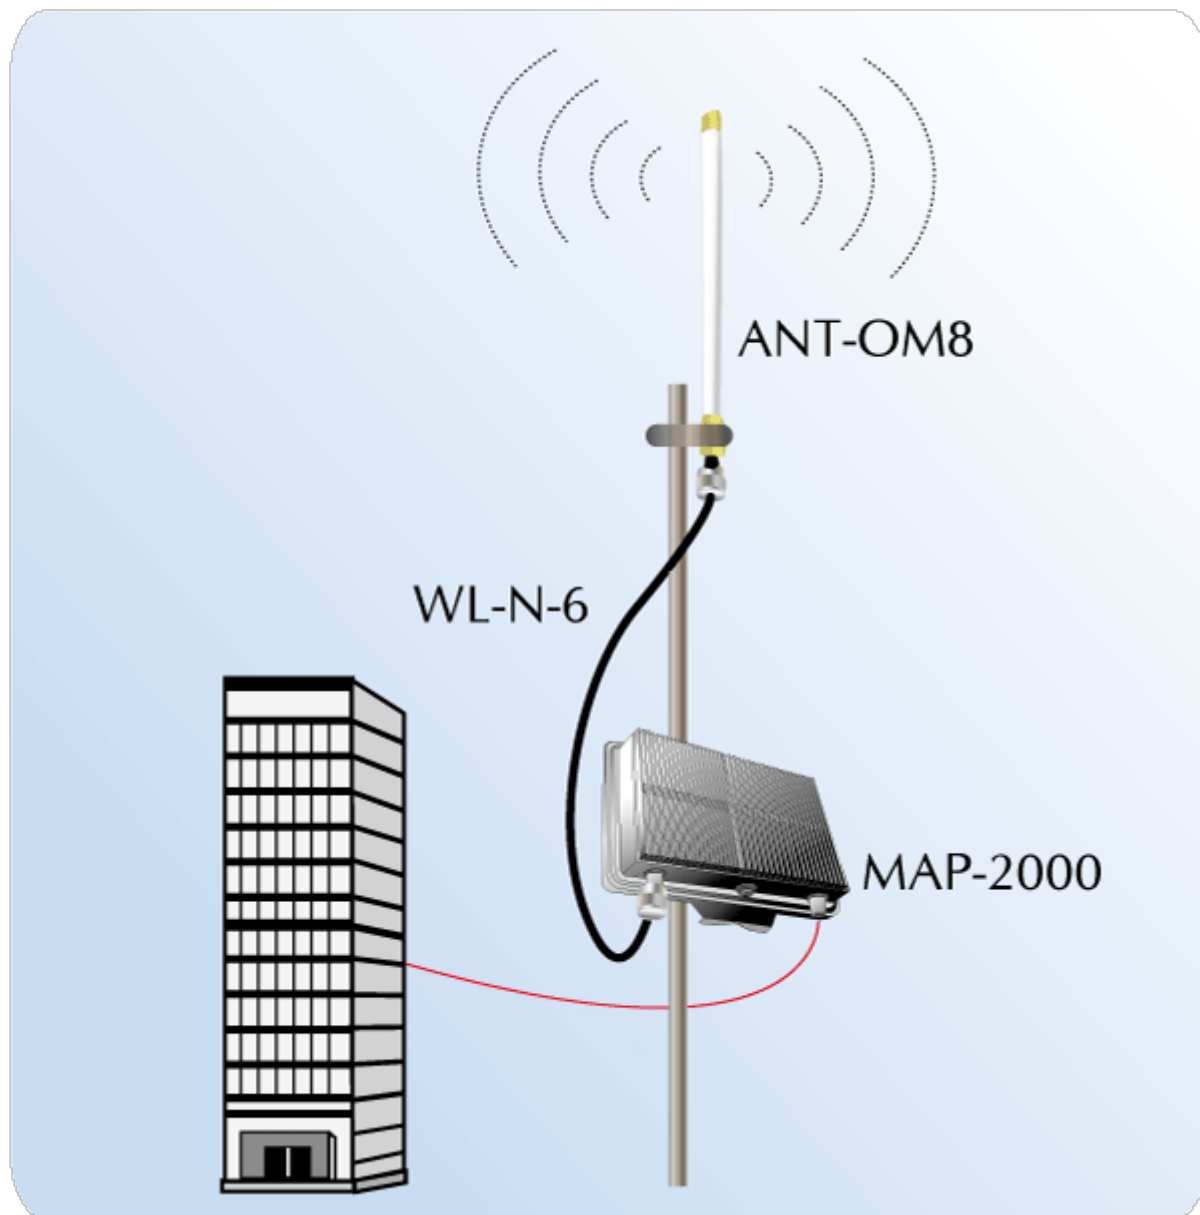

Jan Skopový (hw.ddfu.org)

hello@ddfu.org

+420 731 533677

14.04.26 17:43:08

PLANET VŠESMĚROVÁ ANTÉNA 8DBI

Cena celkem:	1 345 Kč (bez DPH: 1 111 Kč)
Běžná cena:	1 479 Kč
Ušetříte:	134 Kč
Kód zboží:	NETPLA1757
Part No.:	ANT-OM8
Záruka:	26 měs.
Stav:	Nové zboží

Popis

PLANET všesměrová anténa 8 dBi

Všesměrová anténa 8 dBi určená pro libovolné systémy ve frekvenčním pásmu **2,4 GHz**. Primárně navržené pro ISM pásmo 2400-2485 MHz a nasazení pro bezdrátové datové sítě. Jejich typickou aplikací je připojení bezdrátových WLAN přístupových bodů.

ZÁKLADNÍ SPECIFIKACE

Zisk: 8 dBi

Vertikální úhel pokrytí (-3 dB): 10°

Impedance: 50 Ohmů

SWR: <1,3

Polarizace: vertikální, lineární

Provozní teplota: -40 až +70 °C

Konektor: N (Female)