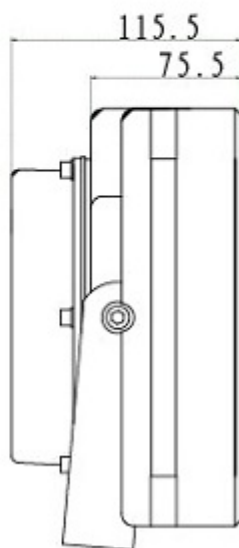

Lampy možno přímo sestavit vedle sebe, mají připravené vzájemné uchycení, které dovoluje natočit každou lampu jiným směrem. Lze sestavit nekonečný řetěz nebo sestavit lampy do kruhu atd.

- Automatické spínání, vestavěný světelný senzor
- Držák stěnový/stropní
- Složení: 30 x 2 W LED Epistar (jsou zatěžovány jen na 60 % svého maxima pro dlouhou životnost)
- Světelný výkon: 29-35 W v deklarovaném úhlu, 22-26 W/sr, vlnová délka 850 nm, šířka pásma 25 nm
- Čelní panel z narázuvzdorného polykarbonátu, skříň hliníková
- Krytí IP65
- Bez pohyblivých částí, chlazení pasivní

ZÁKLADNÍ SPECIFIKACE

Úhel záření: 60°

Dosah: 40-70 m

Napájení: AC 230 V (přípustný rozsah napětí AC 85-265 V), příkon 47 W, účinnost 0,9-0,98, klidový odběr 6 W

Rozměry: 213 x 210 x 115,5 mm

Hmotnost: 3,3 kg

Pracovní teplota: -40 až +55 °C

Příklady sestavení:

Rozměrová schémata:

Unit:MM

Unit:MM