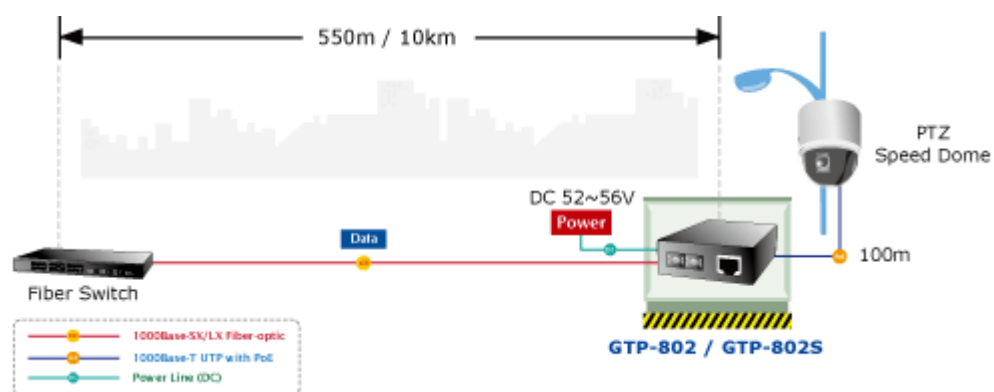

Zařízení není jenom konvertorem mezi přenosovými médii, ale zároveň poslouží jako PoE injektor, integruje v sobě tři základní funkce:

- konverze přenosového média podle modulu miniGBIC na 10/100/1000Base-T
- Power over ethernet injektor s podporou standardů IEEE 802.3at / IEEE 802.3af
- 30W výstupní výkon injektoru

Síťový prvek je ideální volbou pro poskytovatele služeb, pro kancelářské a firemní prostory, nebo pro rozšíření struktury sítě o technologii Wi-Fi, jejíž přístupové body lze napájet přímo pomocí konvertorů. Použití GTP-80x konvertorů se přímo nabízí pro realizaci a instalaci IP kamerových systémů, tedy včetně kamer napájených s pomocí PoE.

IEEE 802.3at standard obsažený v GTP-80x využívá v kabeláži ethernet napětí 52 V SS, to umožňuje použití klasické ethernet UTP kabeláže mezi GTP-80x a s IEEE 802.3at kompatibilním zařízením (PD- Powered Device) nebo PoE spliterem (např. POE-161S). Maximální vzdálenost pro použití PoE napájení po ethernet kabelu je do 100 m.

POE funkce:

Celkový napájecí výkon: 30 W, IEEE 802.3af, IEEE 802.3at

Počet injektorů: 1 × až 30 W

Typ napájení: Mid-span

Pokročilé funkce:

1. automatická detekce napájeného zařízení

 [Info](#)

 [Použití](#)