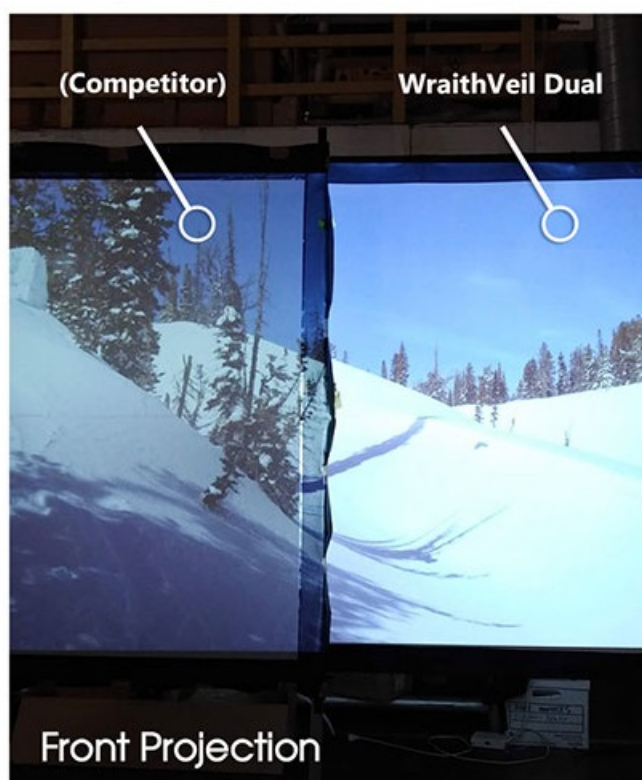

Popis

Elite Screens OMS120H2-DUAL - projekční plátno na párty nebo filmové večery

Projekční plátno Elite Screens OMS120H2-DUAL představuje ideální plochu pro venkovní promítání v parku, kempu na dvoře vašeho domu, ale uplatní se také ve vnitřních prostorách. Skládací konstrukce s lehkým hliníkovým rámem umožňuje rychlé a snadné nastavení během několika minut.

Projekční plocha s úhlopříčkou 120 palců je tvořena materiálem WraithVeil Dual, který je odolný, podporuje oboustrannou projekci, široké pozorovací úhly a vyvážené barvy. **Černé ohraničení** po stranách zlepšuje kontrast obrazu.

Black masking borders on all sides enhances
picture contrast and absorbs minor
projector overshoot

Available
diagonal sizes and
Aspect Ratios

16:9

Outdoor accessories include
guy-lines and ground stakes

Folding frame design easily packs
away into lightweight carrying case

ZÁKLADNÍ SPECIFIKACE

Úhlopříčka: 120" (304,8 cm)

Poměr stran: 16 : 9

Typ plátna: pevný rám - venkovní

Rozměry plátna: 265,7 x 149,4 cm

Materiál plátna: WraithVeil Dual

Odrzivost plátna (gain): 0.8

Projekční vzdálenost: normal, Short Throw, Ultra-Short-Throw