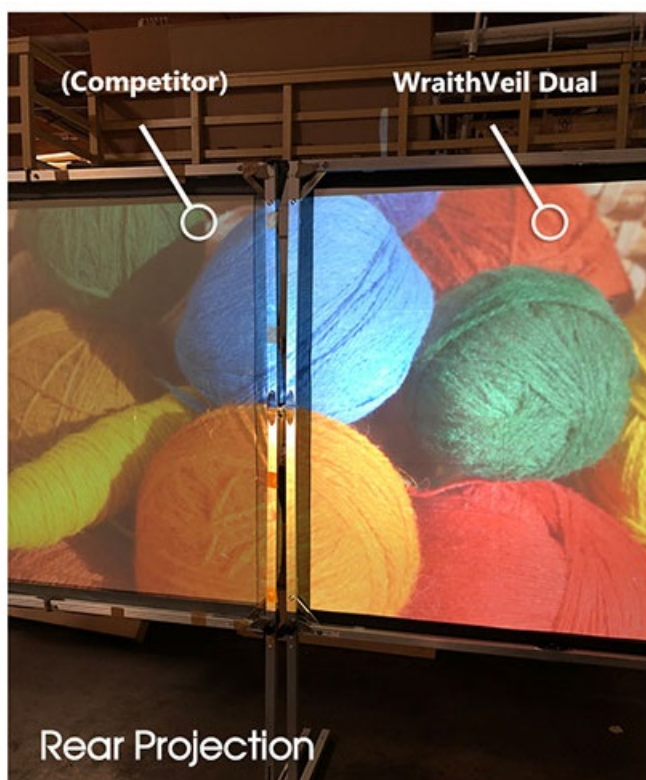

Popis

Elite Screens OMS120H2-DUAL - projekční plátno na párty nebo filmové večery

Projekční plátno Elite Screens OMS120H2-DUAL představuje ideální plochu pro venkovní promítání v parku, kempu na dvoře vašeho domu, ale uplatní se také ve vnitřních prostorách. Skládací konstrukce s lehkým hliníkovým rámem umožňuje rychlé a snadné nastavení během několika minut.

Projekční plocha s úhlopříčkou 120 palců je tvořena materiálem WraithVeil Dual, který je odolný, podporuje oboustrannou projekci, široké pozorovací úhly a vyvážené barvy. **Černé ohraničení** po stranách zlepšuje kontrast obrazu.

ZÁKLADNÍ SPECIFIKACE

Úhlopříčka: 120" (304,8 cm)

Poměr stran: 16 : 9

Typ plátna: pevný rám - venkovní

Rozměry plátna: 265,7 x 149,4 cm

Materiál plátna: WraithVeil Dual

Odrzivost plátna (gain): 0.8

Projekční vzdálenost: normal, Short Throw, Ultra-Short-Throw

Barva rámu: stříbrná

WraithVeil Dual

1. Materiál plátna WraithVeil Dual (oboustranná projekce)
2. 150° pozorovací úhel (75° L&R)
3. Aktivní 3D & 4K/8K Ultra HD Ready
4. Světle šedá barva (PVC Flexible)
5. Vhodné pro projektory s krátkou i velmi krátkou projekční vzdáleností a běžné projektory