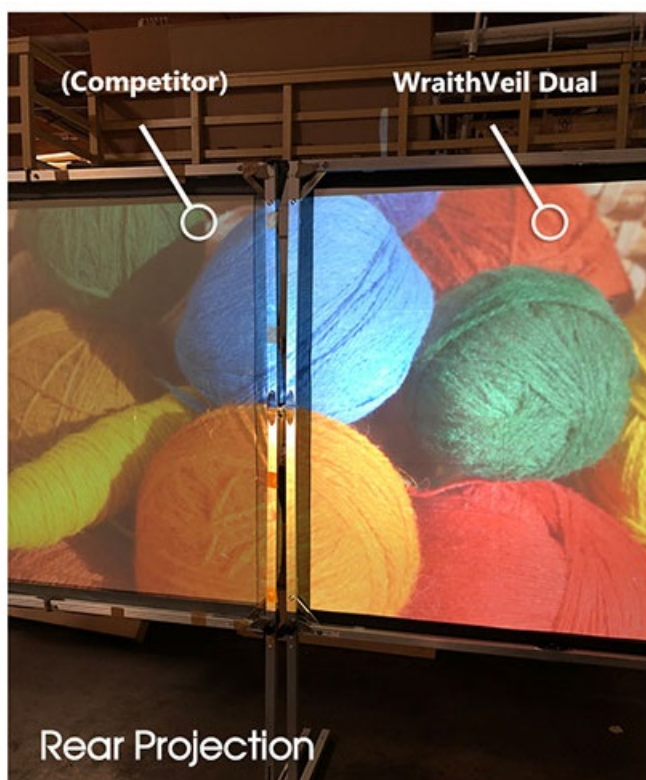

Popis

Elite Screens OMS120H2-DUAL - projekční plátno na párty nebo filmové večery

Projekční plátno Elite Screens OMS120H2-DUAL představuje ideální plochu pro venkovní promítání v parku, kempu na dvoře vašeho domu, ale uplatní se také ve vnitřních prostorách. Skládací konstrukce s lehkým hliníkovým rámem umožňuje rychlé a snadné nastavení během několika minut.

Projekční plocha s úhlopříčkou 120 palců je tvořena materiálem WraithVeil Dual, který je odolný, podporuje oboustrannou projekci, široké pozorovací úhly a vyvážené barvy. **Černé ohrazení** po stranách zlepšuje kontrast obrazu.

ZÁKLADNÍ SPECIFIKACE

Úhlopříčka: 120" (304,8 cm)

Poměr stran: 16 : 9

Typ plátna: pevný rám - venkovní

Rozměry plátna: 265,7 x 149,4 cm

Materiál plátna: WraithVeil Dual

Odrzivost plátna (gain): 0.8

Projekční vzdálenost: normal, Short Throw, Ultra-Short-Throw

Barva rámu: stříbrná

WraithVeil Dual

1. Materiál plátna WraithVeil Dual (oboustranná projekce)
2. 150° pozorovací úhel (75° L&R)
3. Aktivní 3D & 4K/8K Ultra HD Ready
4. Světle šedá barva (PVC Flexible)
5. Vhodné pro projektory s krátkou i velmi krátkou projekční vzdáleností a běžné projektory