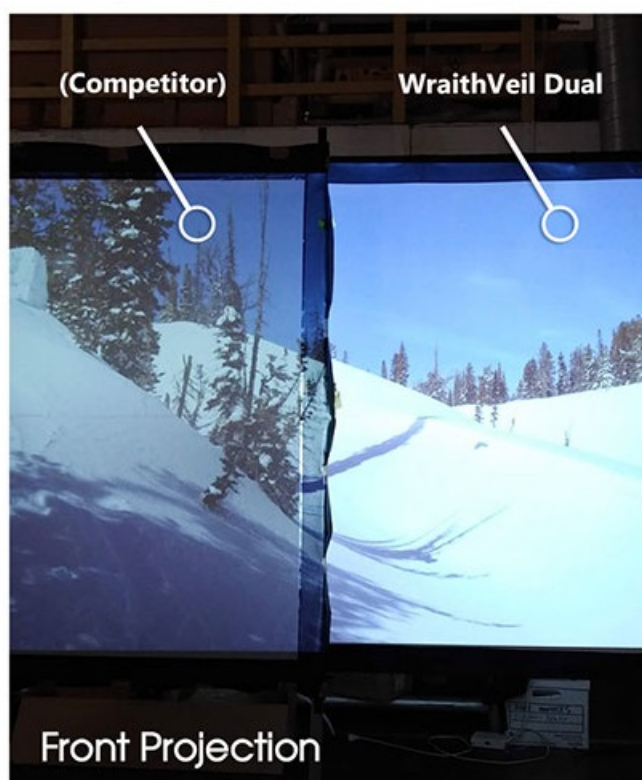

Popis

Elite Screens OMS120H2-DUAL - projekční plátno na párty nebo filmové večery

Projekční plátno Elite Screens OMS120H2-DUAL představuje ideální plochu pro venkovní promítání v parku, kempu na dvoře vašeho domu, ale uplatní se také ve vnitřních prostorách. Skládací konstrukce s lehkým hliníkovým rámem umožňuje rychlé a snadné nastavení během několika minut.

Projekční plocha s úhlopříčkou 120 palců je tvořena materiálem WraithVeil Dual, který je odolný, podporuje oboustrannou projekci, široké pozorovací úhly a vyvážené barvy. **Černé ohrazení** po stranách zlepšuje kontrast obrazu.

Black masking borders on all sides enhances picture contrast and absorbs minor projector overshoot

Available diagonal sizes and Aspect Ratios

16:9

Outdoor accessories include guy-lines and ground stakes

Folding frame design easily packs away into lightweight carrying case

ZÁKLADNÍ SPECIFIKACE

Úhlopříčka: 120" (304,8 cm)

Poměr stran: 16 : 9

Typ plátna: pevný rám - venkovní

Rozměry plátna: 265,7 x 149,4 cm

Materiál plátna: WraithVeil Dual

Odrzivost plátna (gain): 0.8

Projekční vzdálenost: normal, Short Throw, Ultra-Short-Throw