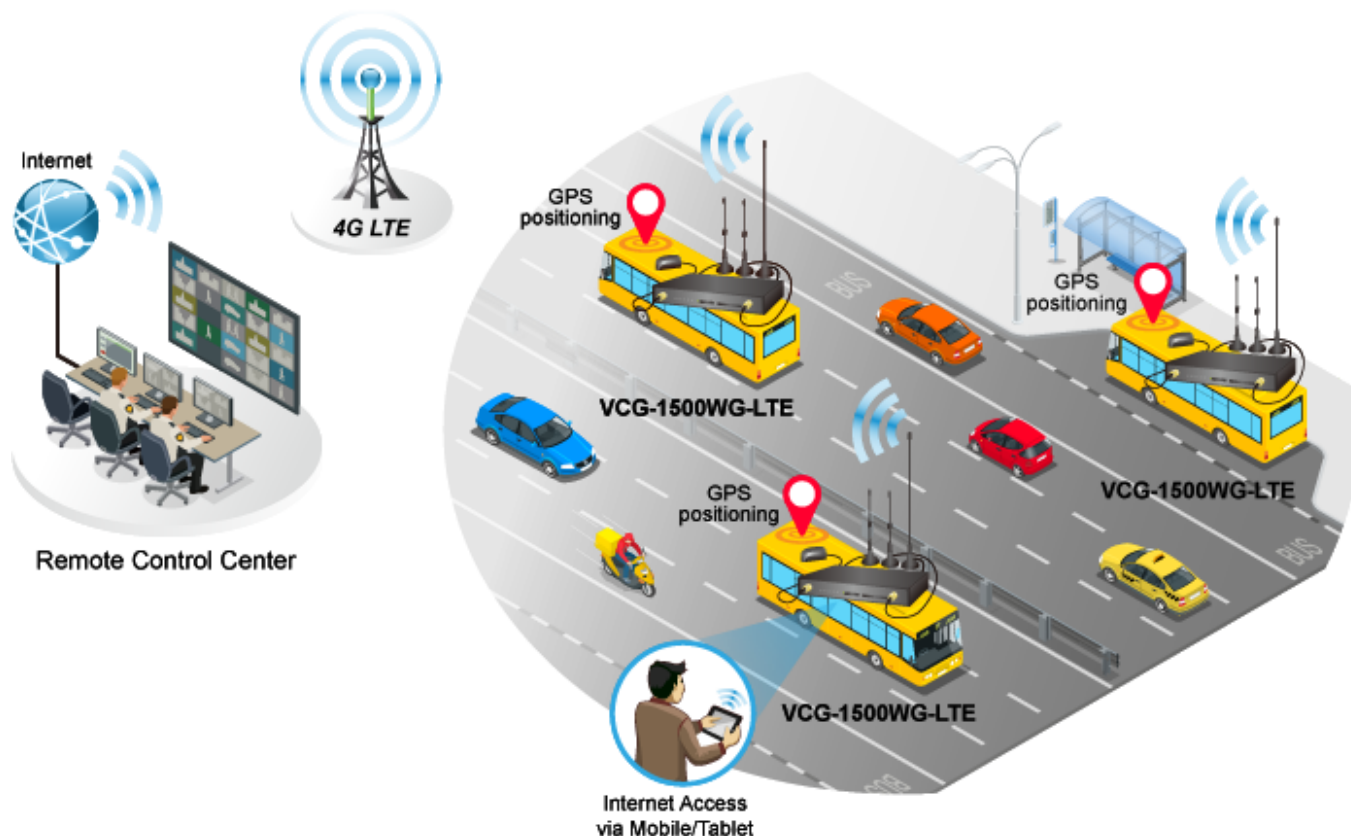

Jan Skopový (hw.ddfu.org)

hello@ddf.org

+420 731 533677

16.04.26 8:53:13

MOBILNÍ BRÁNA PLANET VCG-1500WG-LTE

Cena celkem:	9 857 Kč (bez DPH: 8 146 Kč)
Běžná cena:	10 843 Kč
Ušetříte:	986 Kč
Kód zboží:	NETPLA2123
Part No.:	VCG-1500WG-LTE-EU
Záruka:	38 měs.
Stav:	Nové zboží

Popis

PLANET VCG-1500WG-LTE

Mobilní brána pro náročné aplikace a nasazení jako IoV (Internet ve vozidlech). Disponuje bezdrátovou technologií 4G/LTE, Wi-Fi a GPS navigací. Zařízení dále nabízí pět ethernetových portů (4 LAN porty a 1 WAN port), technologii VPN a řízení šířky pásma, které umožňuje připojení k veřejné síti a umožňuje tak cestujícím přístup k internetu. Obsahuje rovněž jeden slot pro SIM kartu, 1 x konzolový port, 2 x slot pro karty TF. Kovové pouzdro má stupeň krytí IP30. Napájení DC 6 - 32 V. Součástí balení jsou montážní konzoly pro vozidla.

Podporuje vícepásmové připojení s FDD LTE / TDD LTE / WCDMA / GSM / LTE Cat4. Jedna odpojitelná anténa pro mobilní připojení 4G/LTE. LED indikace stavu připojení 3G/4G. Dvě odpojitelné antény pro Wi-Fi připojení 4G/LTE. Kompatibilní s IEEE 802.11b/g/n 2,4GHz. 64-/128-bit WEP, WPA/WPA2 and WPA-PSK/WPA2-PSK (TKIP/AES šifrování). LED indikace stavu.

Provedení: do auta

Napájení: DC 6 - 32V, celkový příkon do 3 W

Ochrana: ESD do 15 kV

Provozní teplota: -25°C - 65°C, vlhkost do 95%

Rozměry: 168 x 104 x 25 mm (bez antén a konektoru)

Hmotnost: 537 g (bez antén)