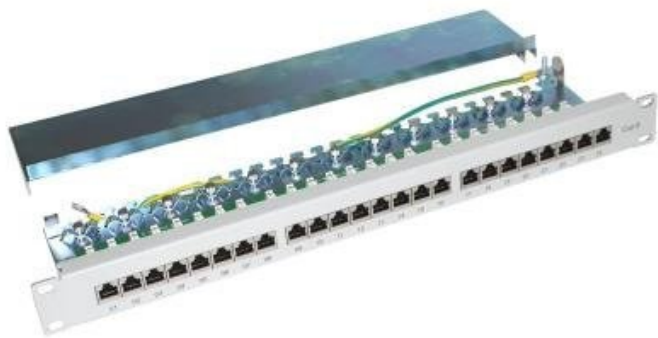

## XTENDLAN XL-PP19-24C6S-A-GREY

Cena celkem:	<b>1 249 Kč</b> <b>(bez DPH: 1 032 Kč)</b>
Běžná cena:	<b>1 374 Kč</b>
Ušetříte:	<b>125 Kč</b>
Kód zboží:	NETXTE5874
Part No.:	XL-PP19-24C6S-A-GREY
Záruka:	26 měs.
Stav:	Nové zboží

### XtendLanXL-PP19-24C6S-A-GREY

Propojovací patch panel **osazený 24 porty Cat6**. Zařízení vyniká kvalitním zpracováním, které s přehledem zvládne 200 zářezů a 1000 zapojení a odpojení. Panel je **stíněný** a jeho horní kryt lze jednoduše sejmout díky technologii "Clip Lock" bez použití náradí. Součástí těla panelu je vyvazovací lišta pro pevné připevnění kabelů. **Vhodné pro vodiče AWG 23.**

### ZÁKLADNÍ SPECIFIKACE

**Počet portů:** 24

**Výška:** 1U

**Provedení racku:** 19"