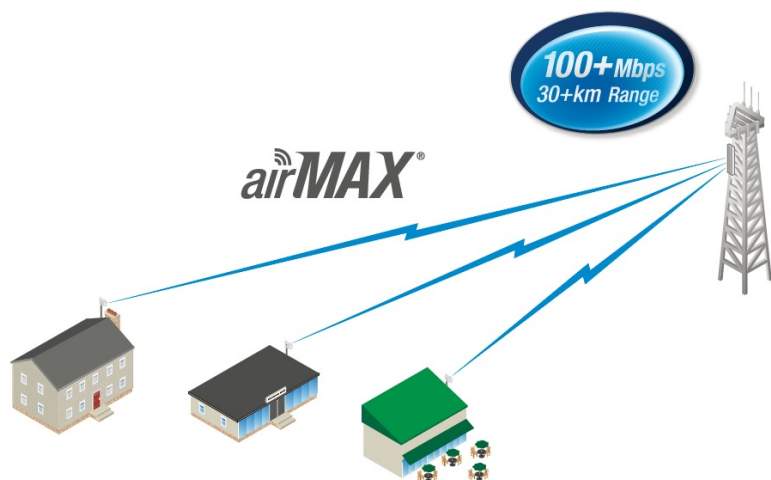

26 měs.

Stav:

Nové zboží

Popis

Ubiquiti LiteBeam M5-23

LiteBeam (LBE-M5-23) je výkonná kompletní venkovní jednotka včetně 23 dBi antény pro pásmo 5 GHz vhodná jako klientské zařízení nebo pro spoj bod-bod. Jednotka umožňuje komunikaci rychlostí až 100 Mbps.

LiteBeam využívá nově navrženou **odlehčenou konstrukci antény** pro snadnější montáž bez nářadí. Patentovaná technologie InnerFeed integruje celou rádiovou část přímo do zářiče, který je krytý vysoce odolným UV stabilizovaným plastem.

Pro vysoké přenosové rychlosti jednotka využívá standard 802.11a/n a revoluční protokol **AirMAX (TDMA)** pro dosažení nízkých latencí. Antenní systém se skládá z **23dBi antény**. S jednotkami LiteBeam je tak možné připojit klienta až na vzdálenost 30 km.