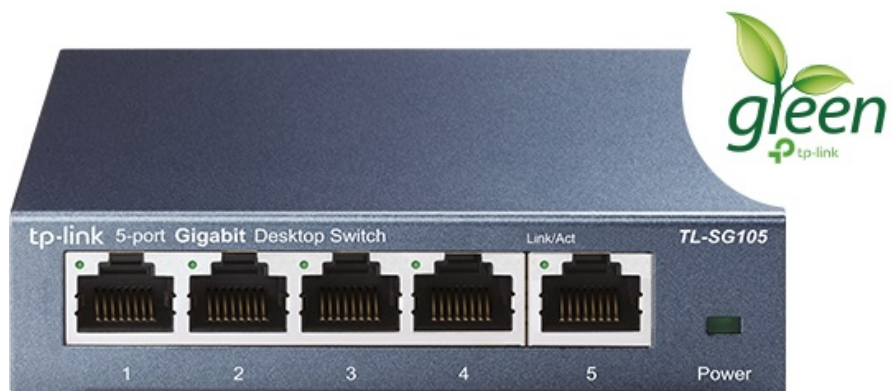

Jan Skopový (hw.ddfu.org)

hello@ddfu.org

+420 731 533677

12.04.26 7:12:18

SWITCH TP-LINK TL-SG105

Cena celkem:	579 Kč (bez DPH: 479 Kč)
Běžná cena:	637 Kč
Ušetříte:	58 Kč
Kód zboží:	NAPTPL1031
Part No.:	TL-SG105
Záruka:	60 měs.
Stav:	Nové zboží

Popis

TP-Link TL-SG105

Vysokorychlostní **5portový** stolní switch v kovovém těle představuje snadný způsob přechodu na **gigabitový ethernet**. Zvyšte rychlost svého síťového serveru a páteřních připojení nebo proměňte gigabitovou rychlost ve stolních počítačích v realitu. Switch TL-SG105 se navíc může pochlubit podporou **AUTO-MDIX** a funkcí řízení toku dat (**flow control**).

S inovativní technologií úspory energie (**Green Ethernet**) dokáže switch **snížit spotřebu energie až o 65 %**, což z něj činí ekologické řešení pro vaši domácí nebo firemní síť.

- 5 x 10/100/1000Mbps Auto-Negotiation RJ45 port s podporou Auto-MDI/MDIX
- Green Ethernet technologie
- IEEE 802.3x flow control (řízení toku dat)
- Kovové provedení a možná montáž na stěnu
- Podpora 802.1p/DSCP QoS a IGMP Snooping funkce
- Plug and play

Součástí balení je napájecí adaptér (5 V/0,6 A).

ZÁKLADNÍ SPECIFIKACE

Porty: 5 × RJ-45 10/100/1000 Mb/s

PoE: ne

Kapacita switche: 10 Gb/s

Rychlost směrování: 7,4 Mp/s

Rozměry: 100 × 98 × 25 mm