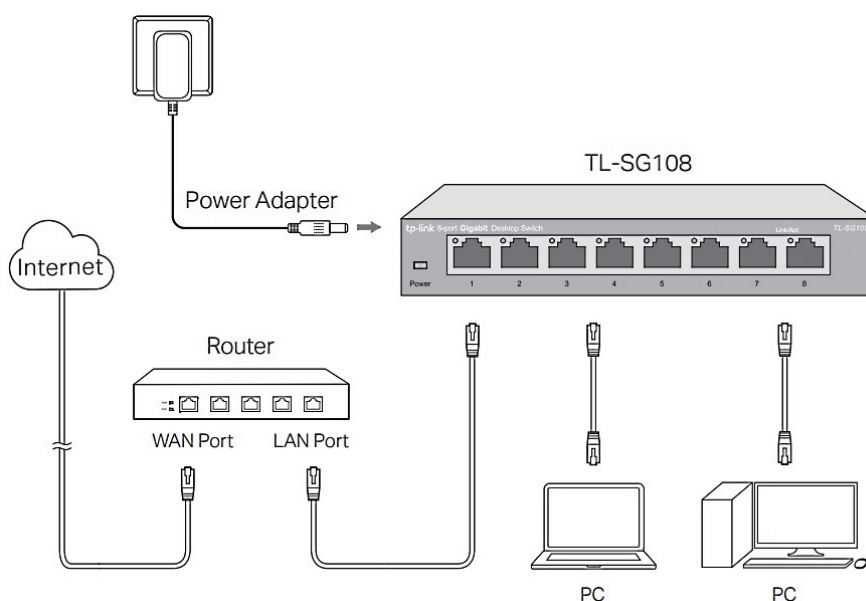

60 měs.

Stav:

Nové zboží

Popis

TP-Link TL-SG108

Vysokorychlostní **8portový** stolní switch v kovovém těle představuje snadný způsob přechodu na **gigabitový ethernet**. Zvyšte rychlost svého síťového serveru a páteřních připojení nebo proměňte gigabitovou rychlost ve stolních počítačích v realitu. Switch TL-SG108 se navíc může pochlubit podporou **AUTO-MDIX** a funkcí řízení toku dat (**flow control**).

S inovativní technologií úspory energie (**Green Ethernet**) dokáže switch **snížit spotřebu energie až o 82 %**, což z něj činí

ekologické řešení pro vaši domácí nebo firemní síť.

Součástí balení je napájecí adaptér (5 V/0,6 A).

ZÁKLADNÍ SPECIFIKACE

Počet portů: 8x GbE RJ-45 LAN

Kapacita switche: 16 Gb/s

Rychlost směrování: 11,9 Mp/s

PoE: ne

Rozměry: 158 x 101 x 25 mm