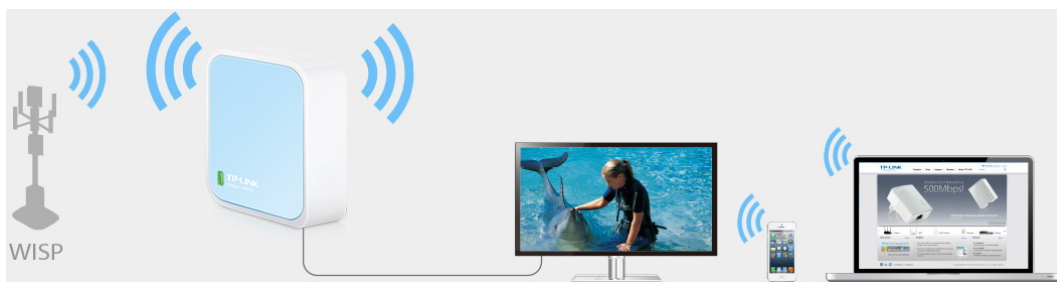

- Bezdrátový přenos dat rychlostí až 300 Mbit/s je ideální pro streamování videa, online hraní her a VoIP
- Kapesní velikost - ideální pro domácí použití a na cesty
- Podporuje provozní režimy router, opakovač signálu, klient, AP a WISP
- Flexibilní napájení prostřednictvím mikro USB portu z externího adaptéru nebo z počítače připojeného přes USB
- Snadná instalace během chvilky

Standardy Wi-Fi: IEEE 802.11n, IEEE 802.11g, IEEE 802.11b

Frekvence: 2,4 - 2,4835 GHz

Zabezpečení bezdrátové sítě: 64/128/152-bit WEP, WPA/WPA2, WPA-PSK/WPA2-PSK

Rozměry: 57 x 57 x 18 mm

Režim router

Okamžitě vytvoří samostatnou bezdrátovou síť a s můžete tak sdílet síť pro více zařízení. Ideální pro použití ve většině hotelech.

Režim hotspot

Užijte si bezdrátový přístup k internetu připojením k venkovnímu WISP Access Pointu.

Režim opakovače signálu

Rozšíření stávající Wi-Fi zesiluje signál a zvětšuje pokrytí.

Režim klient

Umožňuje zařízením, která vyžadují připojení po kabelu připojit se ke stávající bezdrátové síti.

Režim access point

Vytvoří bezdrátovou síť pro Wi-Fi zařízení.