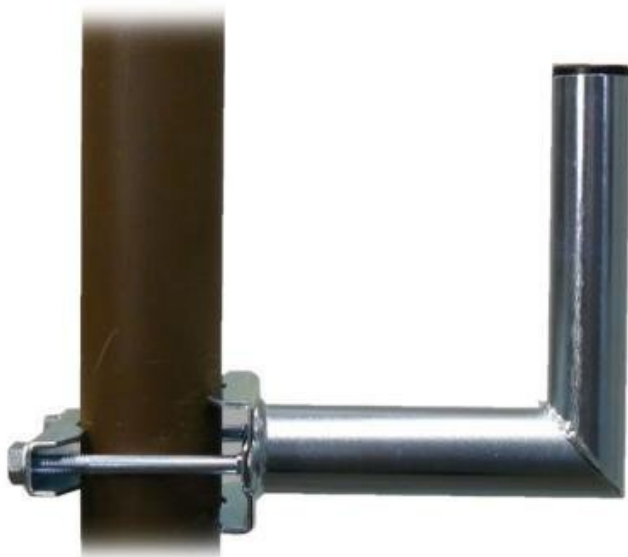

## DRŽÁK WAVERF PK20S42 NA STOŽÁR 20CM

Cena celkem:	<b>334 Kč</b>
	<b>(bez DPH: 276 Kč)</b>
Běžná cena:	<b>367 Kč</b>
Ušetříte:	<b>33 Kč</b>
Kód zboží:	SATWAR0007
Part No.:	3021301E
Záruka:	26 měs.
Stav:	Nové zboží

### WaveRF 3021301E

Držák vhodný k připevnění na stožár nebo svislou trubku, pro uchycení satelitních parabol a větších antén. Povrchově upraveno galvanickým zinkem.

### ZÁKLADNÍ SPECIFIKACE

**Délka odsazení:** 200 mm

**Celková výška držáku:** 200 mm

**Pracovní výška držáku:** 160 mm

**Průměr trubky:** 42 mm

**Základna:** 3 mm silný zubatec k uchycení na trubku 25-70 mm