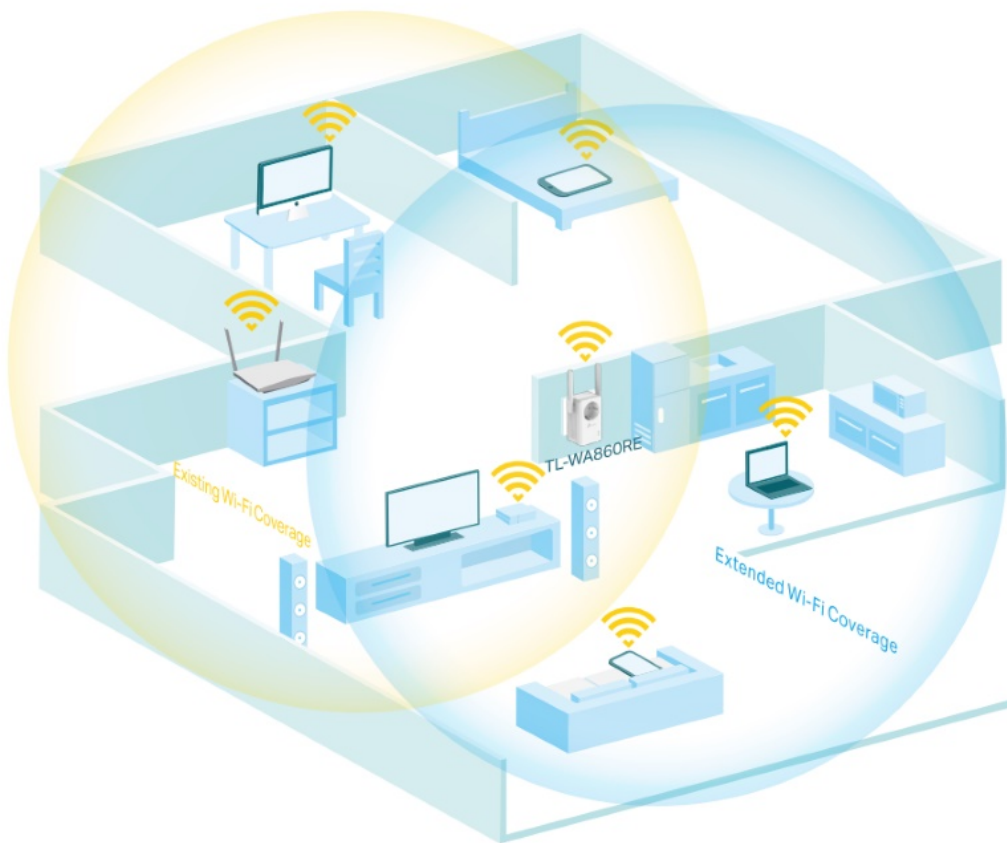

Popis

TP-Link TL-WA860RE

Opakovač signálu s **průchozí zásuvkou** je určen k rozšíření pokrytí a zlepšení signálu stávající bezdrátové sítě a odstranění „mrtvých zón“. Díky rychlosti až **300Mbit/s** s podporou standardů 802.11b/g/n, tlačítku **Range Extender (Opakovač signálu)**, miniaturní velikosti a nástěnné konstrukci nebylo rozšíření bezdrátové sítě nikdy jednodušší. Kromě toho, přidaná zásuvka zajišťuje napájení jiných elektrických zařízení. A co víc, díky ethernetovému portu může opakovač signálu TL-WA860RE fungovat jako **bezdrátový adaptér** a přeměnit tak kabelové zařízení na bezdrátové.

ZÁKLADNÍ SPECIFIKACE

Standard Wi-Fi: IEEE 802.11b/g/n

Rychlost datového přenosu: 300 Mb/s

Anténa: 2 x externí neodnímatelná

Porty: 1 x RJ-45

Frekvence: 2400 - 2483,5 MHz

Zabezpečení: 64/128/152-bit WEP, WPA-PSK / WPA2-PSK