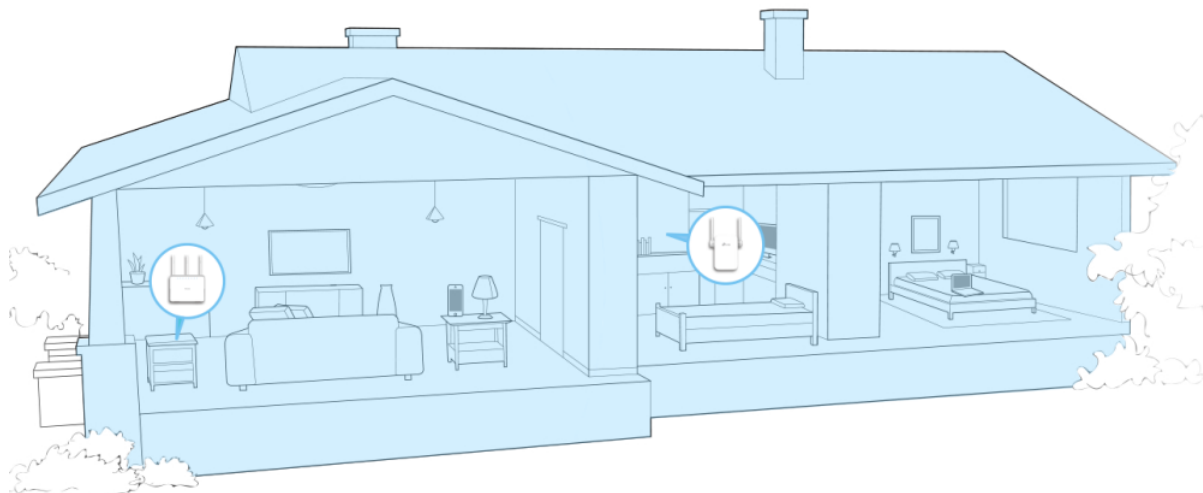

Popis

TP-Link RE305

Extender RE305 poskytuje vysoké rychlosti bezdrátového připojení ve dvou pásmech **až 1167 Mb/s** a nabízí tak spolehlivé připojení pro úlohy náročné na šířku pásma, jako je HD/4K streamování, hraní her bez zpoždění či stahování velkých souborů.

Díky **ethernetovému portu** může extender vykonávat funkci přístupového bodu, pomocí něhož můžete připojit bezdrátová zařízení ke své Wi-Fi síti.

Inteligentní kontrolka signálu pomáhá díky indikaci síly signálu najít pro extender nejlepší umístění, aby pokrytí Wi-Fi signálem bylo optimální.