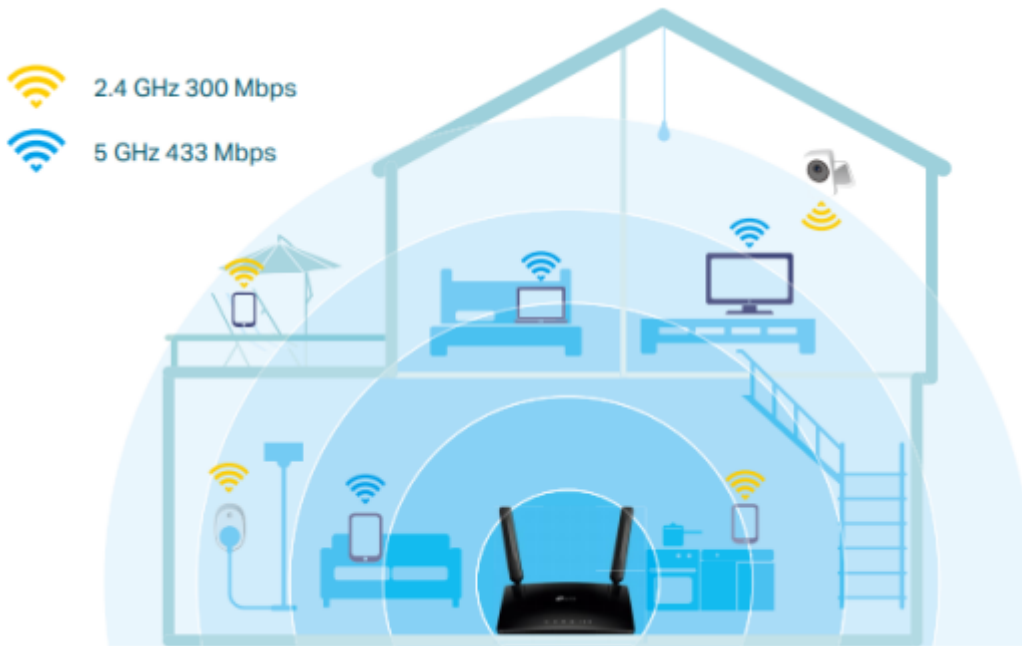

Popis

TP-Link Archer MR200

Bezdrátový **LTE** router s duálním pásmem AC750 sdílí LTE síť s několika Wi-Fi zařízeními a umožňuje stahování rychlostí **až 150 MBit/s**.

LTE router vytváří simultánní bezdrátovou síť s celkovou přenosovou rychlostí **až 733 MBit/s**. Tyto dvě bezdrátové sítě, využívající pásmo **2,4 GHz a 5 GHz**, poskytují optimalizovaný výkon a minimalizují rušení signálu. Integrované antény s pokročilou technologií a nejnovější bezdrátová technologie zajišťují stabilní připojení a výborné pokrytí. Díky portu **WAN/LAN** může router také podporovat širokou škálu typů připojení, včetně kabelových, optických a DSL modemů.

Snadné nastavení a správa pomocí mobilní aplikace Tether

Bezplatná **aplikace Tether** je k dispozici pro zařízení s operačním systémem Android i iOS, abyste mohli router snadno zprovoznit a spravovat nastavení vaší sítě.