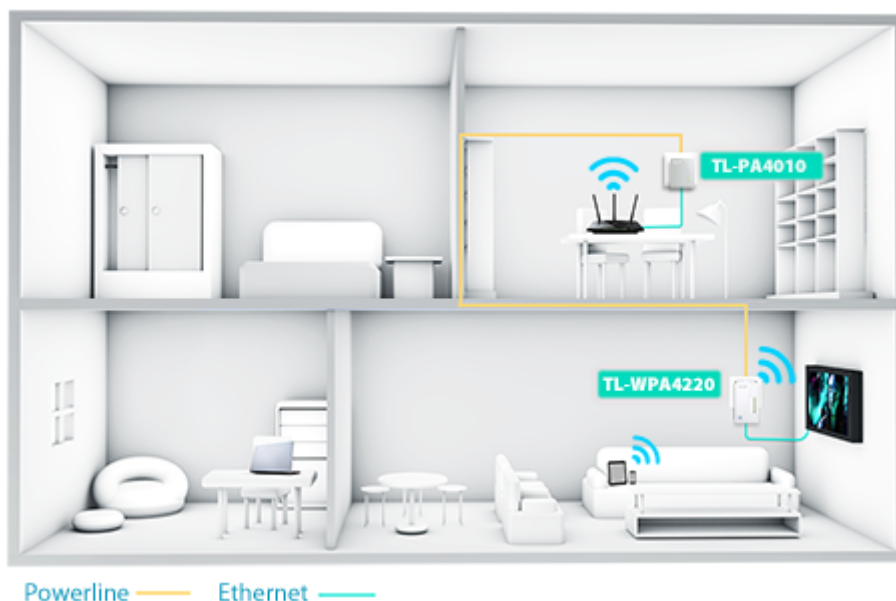

Popis

TP-Link TL-WPA4220

TL-WPA4220 rozšíří vaše internetové připojení do každé místnosti domu pomocí stávající elektrické sítě.

TL-WPA4220 je vybaven tlačítkem klonování Wi-Fi pro velké rozšíření dosahu, což znamená, že může automaticky zkopírovat identifikátor SSID a heslo vašeho routeru. Tímto způsobem adaptér TL-WPA4220 zjednodušuje konfiguraci Wi-Fi a umožňuje bezproblémový roaming v rámci domácí sítě.

S pokročilou technologií HomePlug AV adaptér TL-WPA4220 poskytuje uživatelům stabilní a vysokorychlostní přenos dat rychlostí až 500 Mbit/s na vzdálenost až 300 metrů. Je skvělou volbou pro kompletní domácí řešení určené pro připojení všech síťově kompatibilních zařízení – od počítačů a herních konzolí až po set-top boxy pro IPTV, tiskárny a pevné disky NAS.

ZÁKLADNÍ SPECIFIKACE

Typ zásuvky: EU

Rychlost přenosu dat: až 300 Mbit/s

Standardy a protokoly: HomePlug AV, IEEE802.3, IEEE802.3u, IEEE802.11b/g/n

Rozhraní: 2 x RJ-45 10/100

Zabezpečení: 128-bitové AES šifrování, WEP, WPA/WPA2, WPA-PSK/WPA2-PSK