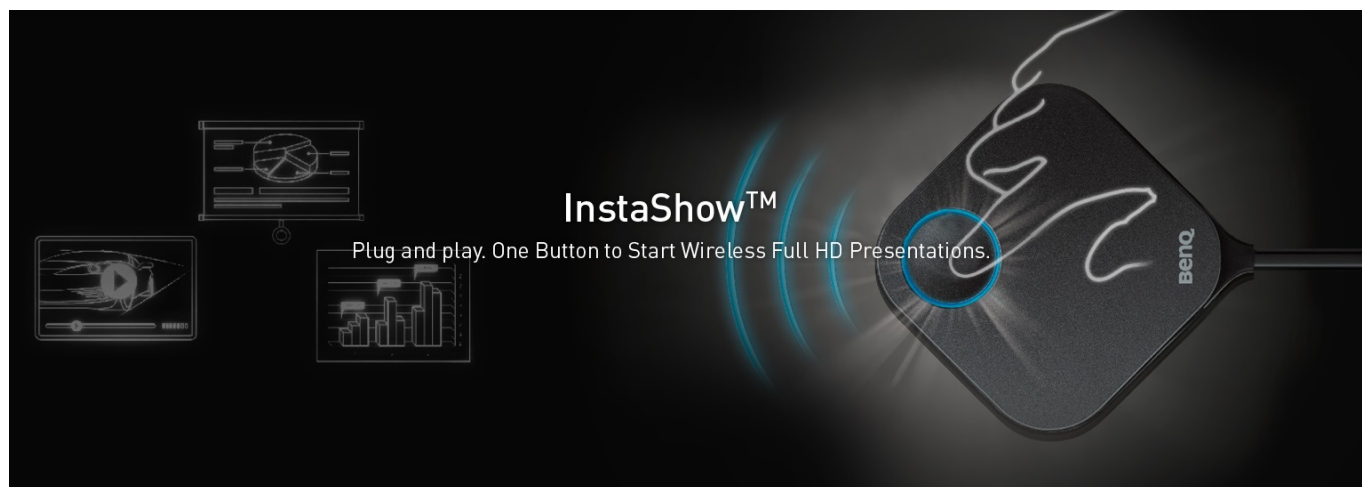

### Jedno tlačítko vládne prezentacím - systém BenQ InstaShow WDC10

**BenQ InstaShow WDC10** představuje jedinečné a praktické softwarové řešení pro **multinásobné a všestranné prezentace s pomocí širokého spektra zařízení**. Díky systému **Plug and Play** je zajištěno jednoduché a rychlé zapojení, které nevyžaduje dodatečnou instalaci a ovladačů či jiného softwaru. Objevte nové možnosti prezentací a změňte zaběhnutou rutinu.