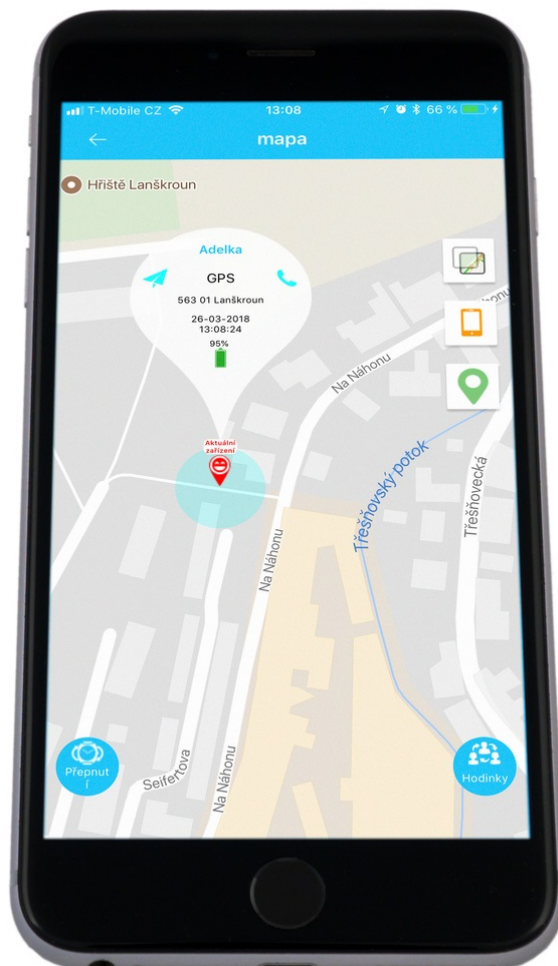

Popis

GPS lokátorem Helmer LK 707 - pohyb dětí máte pod kontrolou

Dětské hodinky se zabudovaným GPS lokátorem Helmer LK 707 dají dětem ponětí o čase a rodičům zase klid a informaci o tom, kde se jejich ratolest nachází. Zařízení totiž umožňuje **přijem signálu z GPS satelitů a GSM/GPRS sítí** a na základě těchto dat následně lokalizovat polohu hodinek - které jsou umístěny ideálně na zápěstí vašeho dítěte. Informace o výskytu **zasílá ve formě souřadnic do mobilní aplikace** a s pomocí funkce **Fotoprint** zanesete tato data na mapu a vykreslí i případnou trasu.

Funkce **Geofence** zase slouží k tomu, aby dětské hodinky s lokátorem **Helmer LK 707** neopustily požadovaný prostor. V případě překročení virtuální hranice budete informováni pomocí obdržené zprávy. Kromě primární kontrolní funkce slouží **hodinky Helmer LK 707** také k **telefonování až na 10 přednastavených čísel**. 2 telefonní čísla slouží pro rychlé volání a nechybí ani možnost odposlechu zvuku v okolí, **přijímání SMS** či **nahrávání hlasových zpráv**.