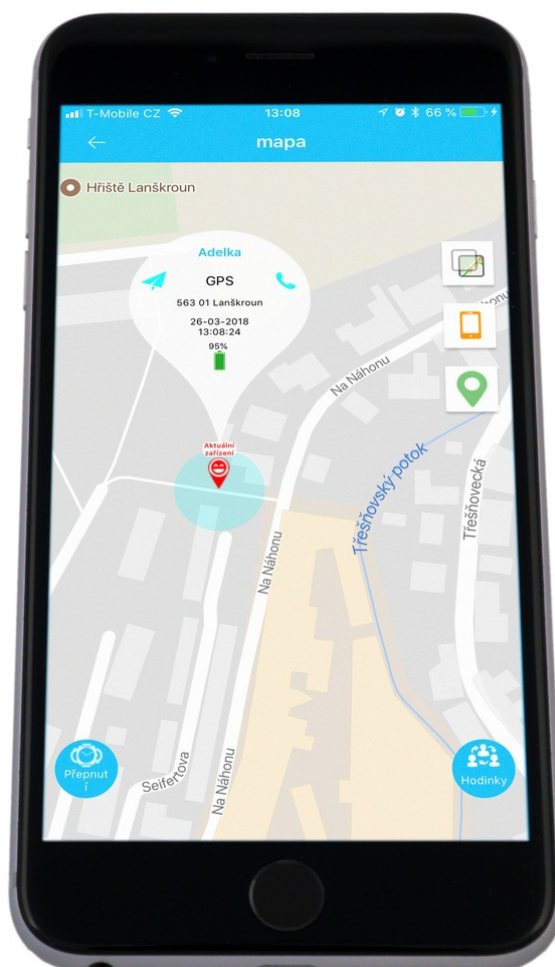

Záruka:

24 měs.

Stav:

Nové zboží

Popis

GPS lokátorem Helmer LK 707 - pohyb dětí máte pod kontrolou

Dětské hodinky se zabudovaným GPS lokátorem Helmer LK 707 dají dětem ponětí o čase a rodičům zase klid a informaci o tom, kde se jejich ratolest nachází. Zařízení totiž umožňuje **přijem signálu z GPS satelitů a GSM/GPRS sítí** a na základě těchto dat následně lokalizovat polohu hodinek - které jsou umístěny ideálně na zápěstí vašeho dítěte. Informace o výskytu **zasílá ve formě souřadnic do mobilní aplikace** a s pomocí funkce **Fotoprint** zanesete tato data na mapu a vykreslí i případnou trasu.

Funkce **Geofence** zase slouží k tomu, aby dětské hodinky s lokátorem **Helmer LK 707** neopustily požadovaný prostor. V případě překročení virtuální hranice budete informováni pomocí obdržené zprávy. Kromě primární kontrolní funkce slouží **hodinky Helmer LK 707** také k **telefonování až na 10 přednastavených čísel**. 2 telefonní čísla slouží pro rychlé volání a nechybí ani možnost odposlechu zvuku v okolí, **přijímání SMS** či **nahrávání hlasových zpráv**.