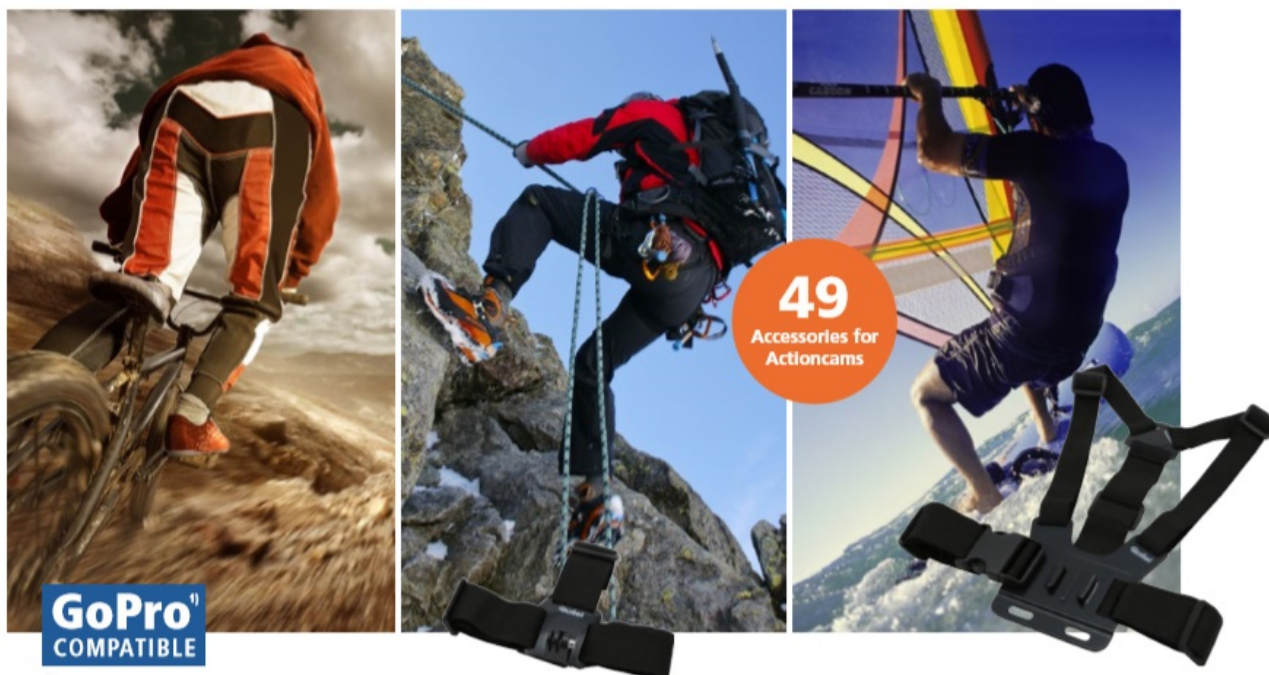

24 měs.

Stav:

Nové zboží

Popis

Multifunkční příslušenství Rollei XL pro vaše kamery

Sada početného příslušenství Rollei, která je určena především pro nadšené sportovce a milovníky adrenalinu. Vybavení k akčním kamerám Rollei i GoPro se neztratí při žádném dobrodružství a umožní vám zachytit skvělé snímky a videa. Provozujte své oblíbené sporty a outdoorové aktivity bez omezení. Sportovní set **Rollei XL pokrývá širokou škálu aktivit, ve vodě, na vzduchu i na souši.**

Sada obsahuje 49 doplňků, které lze kombinovat a vytvořit tak dokonalý **úchytný a ochranný systém** podle toho, kam se chystáte vyrazit a v jakých podmínkách budete kameru využívat. **Připevněte kameru k tělu nebo helmě**, abyste pořídili autentické záběry z pohledu první osoby, perspektivy, která ostatním vyrazí dech. Samozřejmě zde najdete také **úchytky a držáky** pro upevnění na nejrůznější přičky, řídítka, desky apod. pro snímání záběrů z různých úhlů a pozic. Ve výbavě nechybí **teleskopická tyč pro selfie** záběry, samolepky a spoustu dalšího pro natáčení a fotografování v extrémních podmínkách.

Rollei XL sada příslušenství pro outdoor

Univerzální 49dílná sada příslušenství Rollei ke kamerám Actioncam a GoPro určená pro outdoorové aktivity.

ZÁKLADNÍ SPECIFIKACE

Obsah balení: pouzdro, mini stativ, voděodolný držák, držák na smartphone, selfie tyč, plovák s nálepkou, popruh na hrudník, nylonový sáček, držák s přísavkou, držák s klípem, popruh na hlavu, držák na helmu, univerzální držák s popruhem, upevňovací popruh, držák na kolo, úhlový držák, držák na řídítka, popruh, bezpečnostní držák, 2 x plochý držák, 2 x zakřivený držák, 10 x lepicí 3M nálepka, 7 x šroubek, 2 x dlouhý držák, 2 x krátký držák, adaptér na stativ, 2 x úhlový kus, montážní klíč.