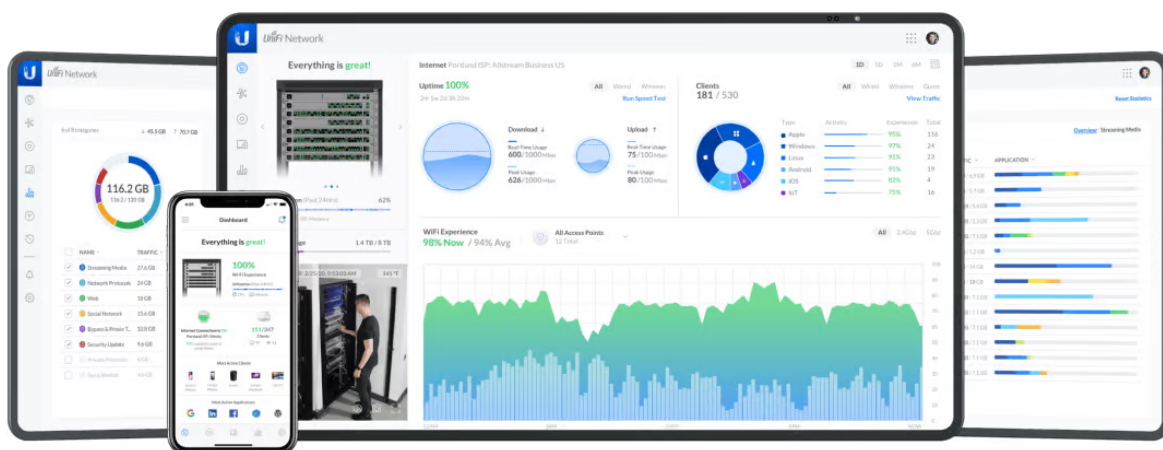

Jan Skopový (hw.ddfu.org)

hello@ddfu.org

+420 731 533677

16.04.26 16:57:24

UBIQUITI UNIFI SWITCH PRO 48 POE

Cena celkem:	29 130 Kč (bez DPH: 24 074 Kč)
Běžná cena:	32 043 Kč
Ušetříte:	2 913 Kč
Kód zboží:	NAPUBT1057
Part No.:	USW-Pro-48-POE
Záruka:	26 měs.
Stav:	Nové zboží

Popis

Ubiquiti UniFi Switch Pro 48 PoE 600 W

UniFi Switch (USW-PRO-48-POE) je ideální pro malé a střední firmy, které požadují spolehlivý **switch s managementem** v profesionálním provedení určený pro montáž do racku **1U**.

Vybudujte vaši síť s řadou Ubiquiti networks UniFi Switch. **UniFi Switch Pro 48 PoE** je vysoce výkonný, plně **gigabitový PoE switch** známého výrobce Ubiquiti ze série UniFi, který navíc disponuje **1,3" dotykovým LCM displejem** pro usnadnění ovládání.

Je osazen **48x Gbit ethernetovými porty a čtyřmi SFP+ porty (10 Gb/s)**.

Konfiguraci a správu UniFi zařízení umožňuje aplikace UniFi Network, která je předinstalovaná na [UniFi OS konzolích](#) (UniFi Dream Machine, Dream Router, Dream Wall, Express, Cloud Gateway Ultra atd.). Alternativou je volně dostupný software UniFi Network Server, určený pro instalaci na vlastní počítač nebo server (Windows, MacOS, Linux). Software UniFi Network Server je neustále vylepšován, a proto doporučujeme vždy používat aktuální verzi, kterou stahujete na stránkách Ubiquiti v sekci [Download](#). Více informací o tomto produktu se dozvíte také na [školení Ubiquiti](#).