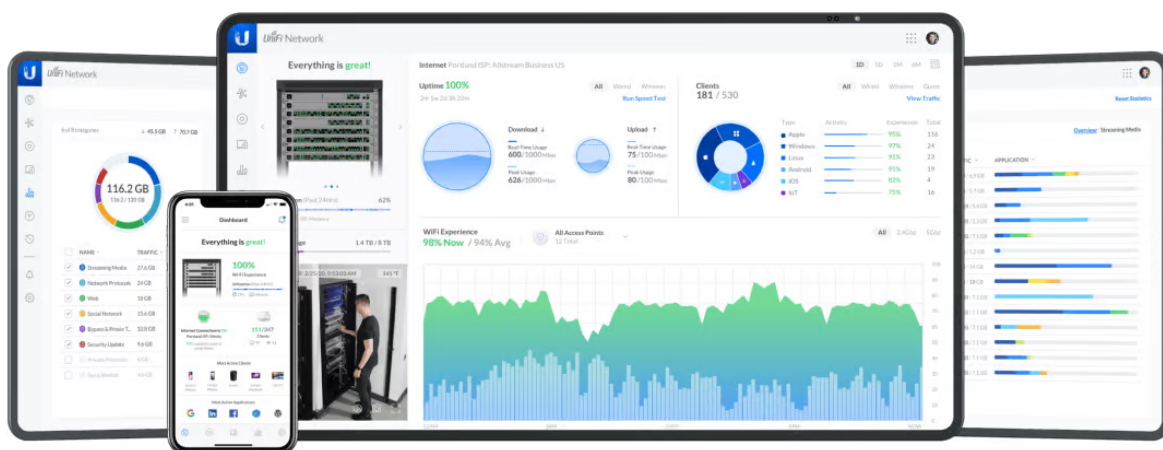

Jan Skopový (hw.ddfu.org)

hello@ddfufu.org

+420 731 533677

16.04.26 16:10:38

UBIQUITI UNIFI SWITCH PRO 48 POE

Cena celkem:	29 130 Kč (bez DPH: 24 074 Kč)
Běžná cena:	32 043 Kč
Ušetříte:	2 913 Kč
Kód zboží:	NAPUBT1057
Part No.:	USW-Pro-48-POE
Záruka:	26 měs.
Stav:	Nové zboží

Popis

Ubiquiti UniFi Switch Pro 48 PoE 600 W

UniFi Switch (USW-PRO-48-POE) je ideální pro malé a střední firmy, které požadují spolehlivý **switch s managementem** v profesionálním provedení určený pro montáž do racku **1U**.

Vybudujte vaši síť s řadou Ubiquiti networks UniFi Switch. **UniFi Switch Pro 48 PoE** je vysoce výkonný, plně **gigabitový PoE switch** známého výrobce Ubiquiti ze série UniFi, který navíc disponuje **1,3" dotykovým LCM displejem** pro usnadnění ovládání.

Je osazen **48x Gbit ethernetovými porty a čtyřmi SFP+ porty (10 Gb/s)**.

Konfiguraci a správu UniFi zařízení umožňuje aplikace UniFi Network, která je předinstalovaná na [UniFi OS konzolích](#) (UniFi Dream Machine, Dream Router, Dream Wall, Express, Cloud Gateway Ultra atd.). Alternativou je volně dostupný software UniFi Network Server, určený pro instalaci na vlastní počítač nebo server (Windows, MacOS, Linux). Software UniFi Network Server je neustále vylepšován, a proto doporučujeme vždy používat aktuální verzi, kterou stahujete na stránkách Ubiquiti v sekci [Download](#). Více informací o tomto produktu se dozvíte také na [školení Ubiquiti](#).