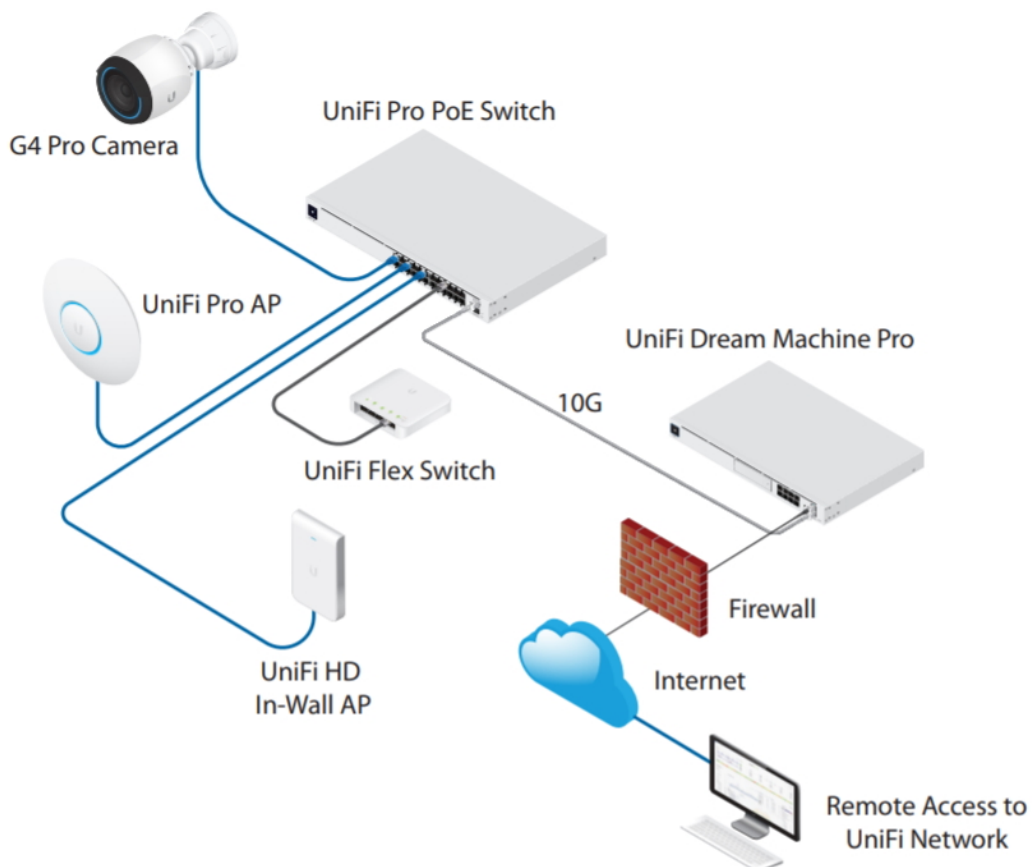

Popis

Ubiquiti UniFi Switch Pro 48 PoE 600 W

UniFi Switch (USW-PRO-48-POE) je ideální pro malé a střední firmy, které požadují spolehlivý **switch s managementem** v profesionálním provedení určený pro montáž do racku **1U**.

Vybudujte vaši síť s řadou Ubiquiti networks UniFi Switch. **UniFi Switch Pro 48 PoE** je vysoce výkonný, plně **gigabitový PoE switch** známého výrobce Ubiquiti ze série UniFi, který navíc disponuje **1,3" dotykovým LCM displejem** pro usnadnění ovládání.

Je osazen **48x Gbit ethernetovými porty a čtyřmi SFP+ porty (10 Gb/s)**.

Konfiguraci a správu UniFi zařízení umožňuje aplikace UniFi Network, která je předinstalovaná na [UniFi OS konzolích](#) (UniFi Dream Machine, Dream Router, Dream Wall, Express, Cloud Gateway Ultra atd.). Alternativou je volně dostupný software UniFi Network Server, určený pro instalaci na vlastní počítač nebo server (Windows, MacOS, Linux). Software UniFi Network Server je neustále vylepšován, a proto doporučujeme vždy používat aktuální verzi, kterou stahujete na stránkách Ubiquiti v sekci [Download](#). Více informací o tomto produktu se dozvíte také na [školení Ubiquiti](#).

Jednou z největších předností tohoto switche je **podpora PoE dle normy IEEE 802.3at/bt na každém portu** (40× PoE+ a 8× PoE++) pro napájení mnoha zařízení. Ve výchozím nastavení UniFi Switch **automaticky detekuje 802.3at/bt** na připojeném zařízení, tak aby mohlo zařízení automaticky přijímat PoE.