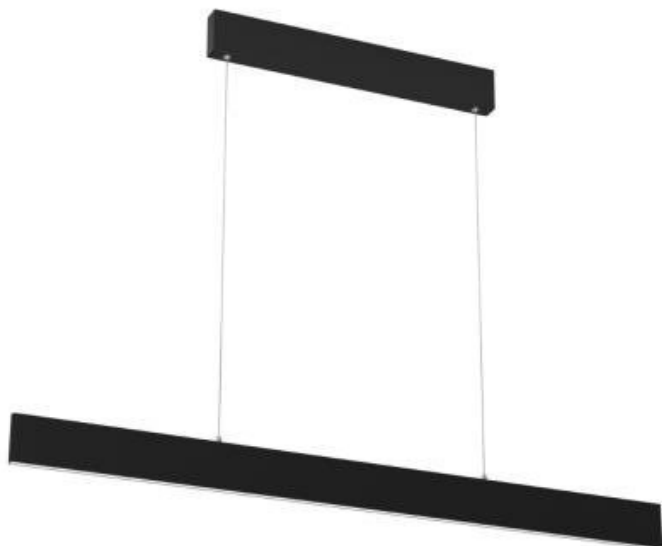

Jan Skopový (hw.ddfu.org)

hello@ddfu.org

+420 731 533677

15.04.26 1:32:31

IMMAX NEO LISTON 18W ČERNÉ

Cena celkem:	5 064 Kč (bez DPH: 4 186 Kč)
Běžná cena:	5 571 Kč
Ušetříte:	506 Kč
Kód zboží:	OSVIMM1054
Part No.:	07076L
Záruka:	36 měs.
Stav:	Nové zboží

Popis

IMMAX NEO LISTON - stropní svítidlo pro chytré bydlení

Designový lustr IMMAX NEO LISTON, který se hodí do moderní kuchyně či jídelny. Díky **dálkovému ovladači** nebo **aplikaci pro mobilní zařízení** můžete nastavit intenzitu jasu a odstín světla rychle a jednoduše. Díky funkci stmívání rovněž ideálně dotvoří večerní, klidnou atmosféru. **LED svítidlo IMMAX NEO LISTON** se vyznačuje minimalistickým a čistým provedením. Je navrženo pro osvětlení menšího prostoru, jako je například jídelní stůl nebo kuchyňská linka. Přispěje také k rozšíření smart osvětlení ve vaší domácnosti díky slučitelnosti s **chytrou bránou Immax NEO** a podpoří komfortní ovládání i mimo domov. Systém Immax NEO je kompatibilní se systémy:

- Philips HUE
- Amazon Alexa
- Google Assistant
- Apple Siri
- Aplikace iOS a Android