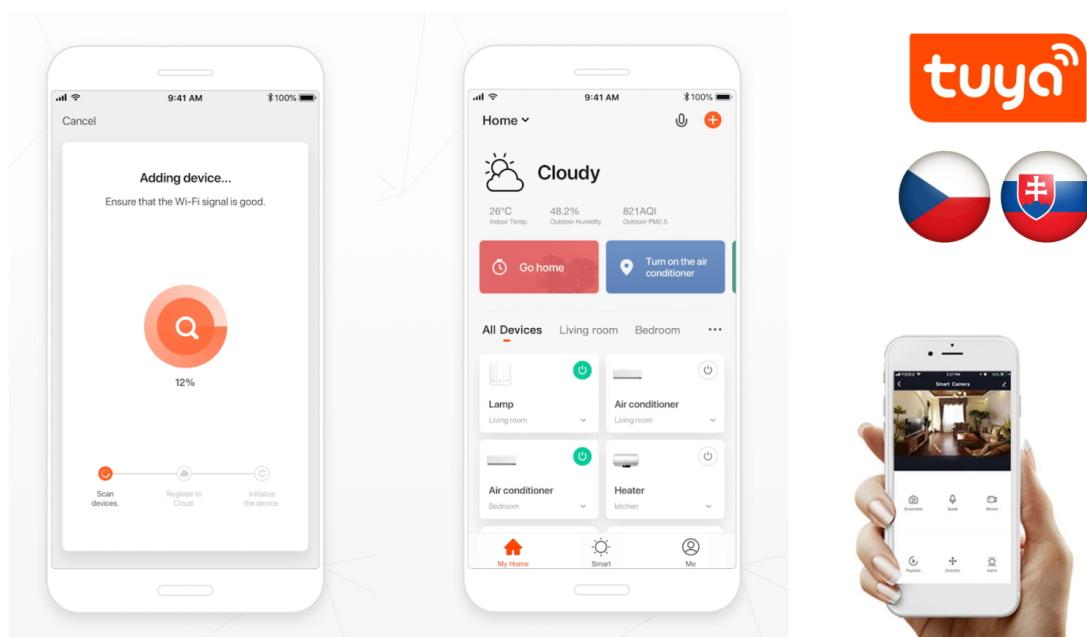

ZÁKLADNÍ SPECIFIKACE

Příkon: 42 W

Světelný tok: 2300 lm

Barevná teplota: 2700–6500 K

Index podání barev: >86

Stmívání: ano

Minimální životnost: 50000 hodin

Materiál: kov + plast

Vstupní napětí: AC 100–240 V

Rozměry: 1200 × 300 × 40 mm

Délka závěsu: 1200 mm

Barva: bílá

Energetická třída (EEI): F