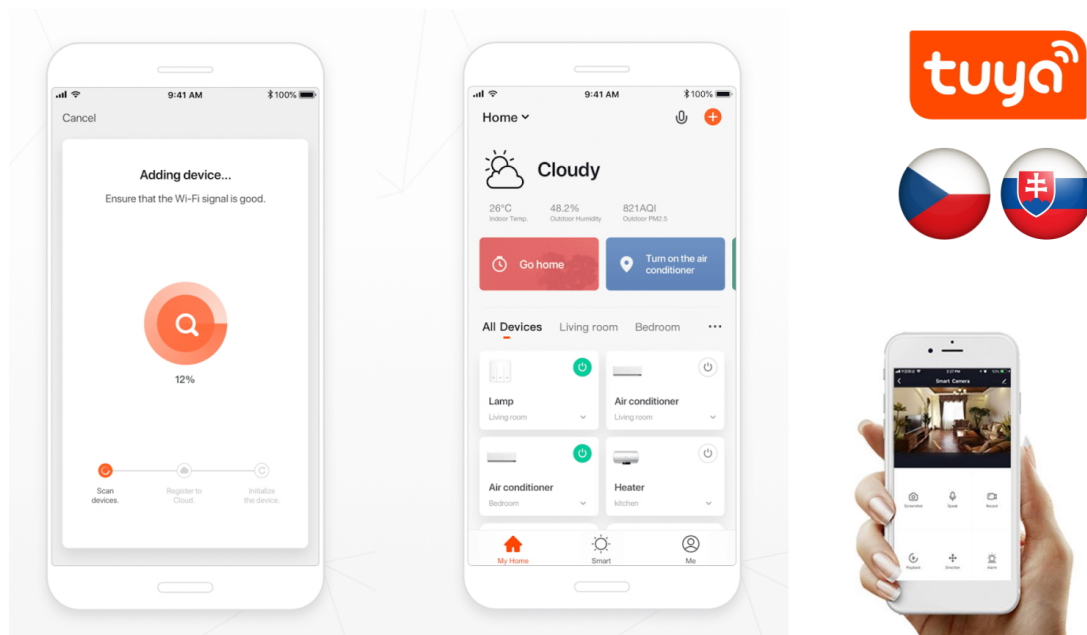

Kromě **ovladače Zigbee 3.0** osvětlení IMMAX NEO LIMITADO podporuje rovněž systémy:

- iOS a Android
- Amazon Alexa
- Apple Siri zkratky
- Google Assistant
- Philips HUE

Nechybí ani kompatibilita s **chytrou bránou Immax NEO**, díky čemuž model **IMMAX NEO LIMITADO** snadno zapojíte do systému chytrého osvětlení v domácnosti a budete schopni jej ovládat skrze aplikaci ve smartphonu nebo tabletu.

## IMMAX NEO LIMITADO 39 W

Designové LED závěsné stropní svítidlo pro chytrou domácnost. Svítidlo lze propojit s chytrou bránou **IMMAX NEO** a ovládat tak celou síť domácích světelných zdrojů skrze dálkový ovladač či aplikaci v mobilním telefonu. Dálkový ovladač **Zigbee 3.0** je součástí balení.