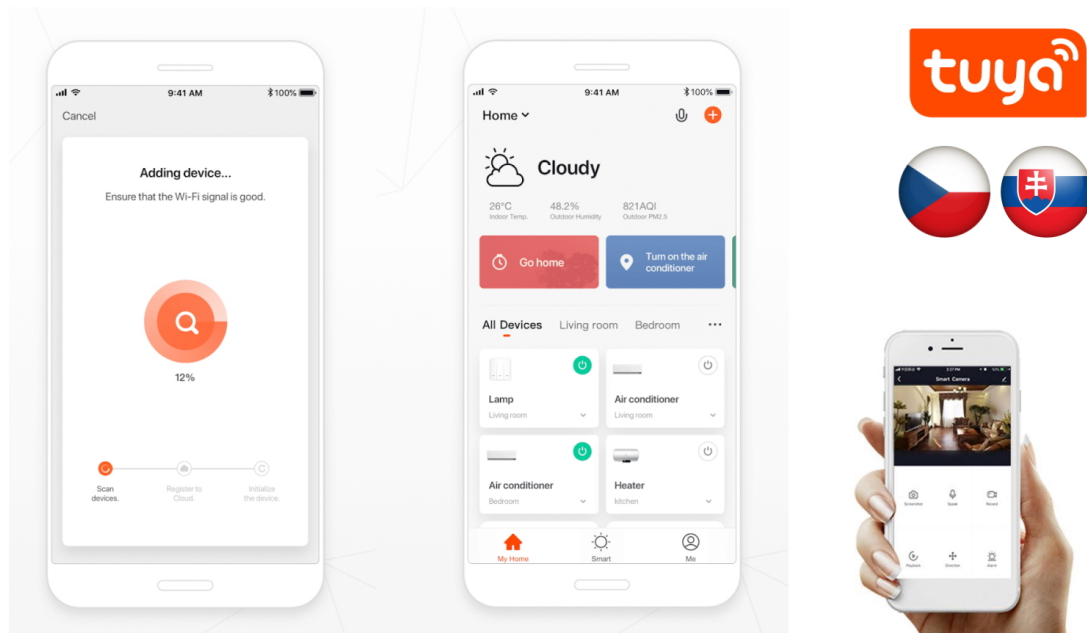

Kromě **ovladače Zigbee 3.0** osvětlení IMMAX NEO LIMITADO podporuje rovněž systémy:

- iOS a Android
- Amazon Alexa
- Apple Siri zkratky
- Google Assistant
- Philips HUE

Nechybí ani kompatibilita s **chytrou bránou Immax NEO**, díky čemuž model **IMMAX NEO LIMITADO** snadno zapojíte do systému chytrého osvětlení v domácnosti a budete schopni jej ovládat skrze aplikaci ve smartphonu nebo tabletu.

## IMMAX NEO LIMITADO 39 W

Designové LED závěsné stropní svítidlo pro chytrou domácnost. Svítidlo lze propojit s chytrou bránou **IMMAX NEO** a ovládat tak celou síť domácích světelných zdrojů skrze dálkový ovladač či aplikaci v mobilním telefonu. Dálkový ovladač **Zigbee 3.0** je součástí balení.