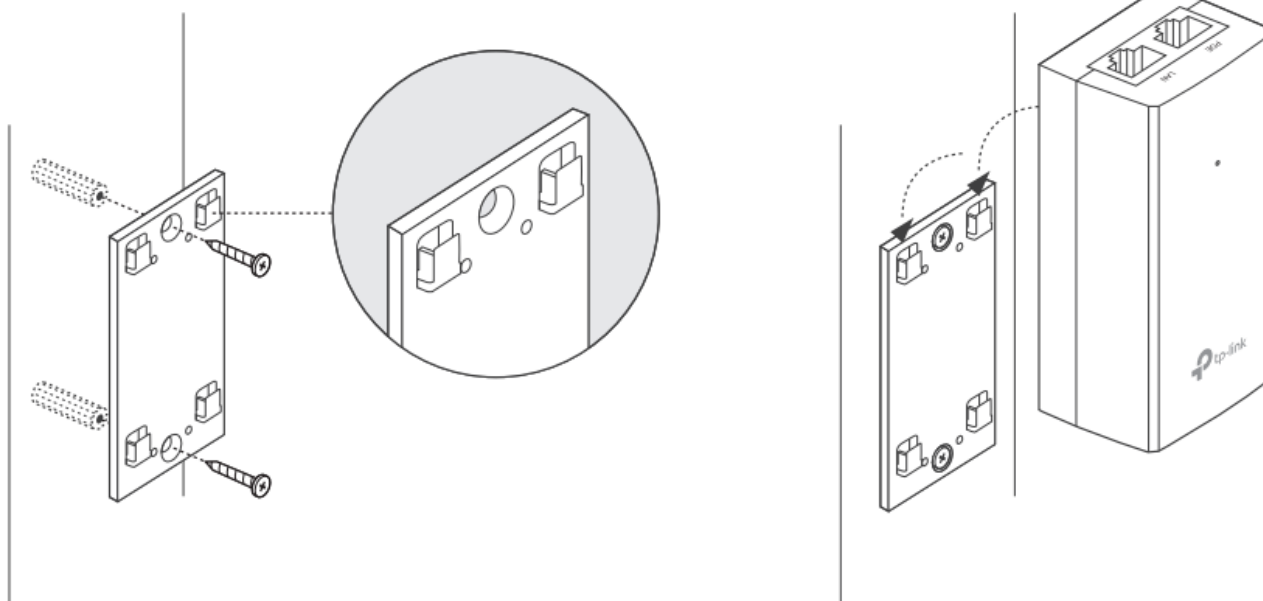

60 měs.

Stav:

Nové zboží

Popis

TP-Link TL-POE2412G

Pasivní PoE injektor slouží pro napájení všech zařízení, které v sobě mají zabudovaný PoE extraktor a podporují napětí 24 V. PoE adaptér má dva gigabitové ethernetové porty.

Díky držáku, který je součástí balení, tento model jednoduše připevníte na zeď.

Součástí balení je napájecí kabel.

ZÁKLADNÍ SPECIFIKACE

Typ: pasivní

Výstupní napětí: 24 V

Výstupní výkon: 12 W

Výstupní PoE port: 1 x 10/100/1000 Mbps

Rozměry: 85,8 x 43,9 x 35 mm