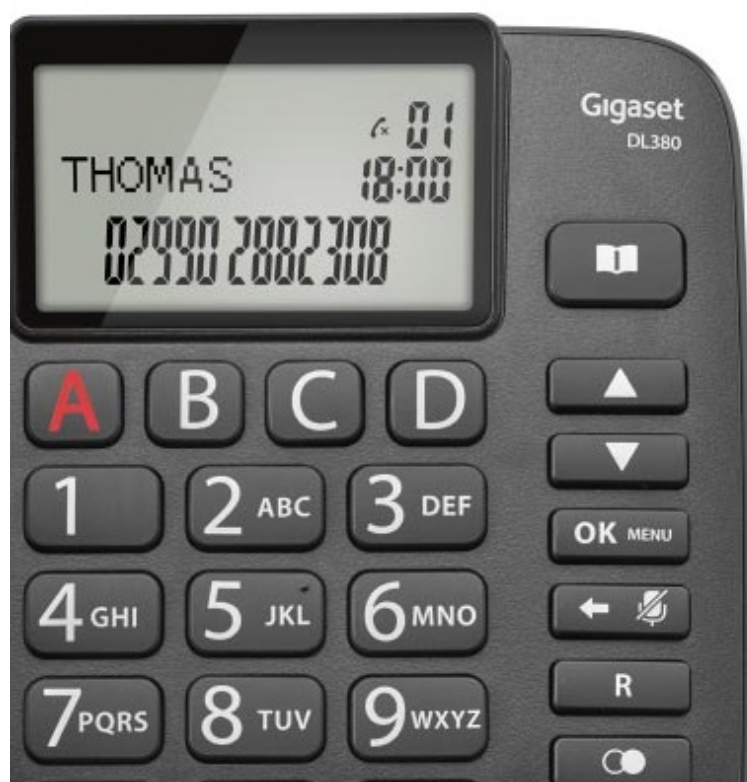

Ušetříte: **139 Kč**

Kód zboží: TIPSGA1001

Part No.: GIGASET-DL380-BLACK

Záruka: 24 měs.

Stav: Nové zboží

Popis

Siemens Gigaset DL380 - stolí telefon pro nenáročné nebo seniory

Stolní telefon Siemens Gigaset DL380 do domácnosti nebo třeba kanceláře. Vyznačuje se displejem a velkými tlačítky pro snadnou obsluhu a viditelnost číslic a písmen. **Ergonomická konstrukce**, ovladatelnost a pohodlná navigace v menu podporuje každodenní použití a uplatní se například v domácnostech seniorů. Mezi hlavní přednosti patří vysoká kvalita reprodukce zvuku s funkcí zesílení. Díky **nastavitelné hlasitosti sluchátka** se přizpůsobí vašim požadavkům a umožní komfortní volání se sluchátkem v ruce nebo **hands-free**.

Nezmeškejte domácí hovory. Vyzváněcí tón lze nastavit s **funkcí postupného zesilování (až 4 stupně)**, takže přichodí hovor uslyšíte, i když se zrovna nacházíte v jiné místnosti rozlehlého bytu nebo před domem. Blikající kontrolka vás upozorní na nepřijatý hovor. Jasný displej je doplněn **velkými tlačítky**, podporuje **snadnou viditelnost a čtení** jmen nebo telefonních čísel, ukládání kontaktů apod. Nechybí ani tlačítka pro přímé volání vámi zadaných kontaktů, takže s těmi nejbližšími a nejdůležitějšími osobami se spojíte ještě rychleji a **jediným stiskem písmena A až D**.

Siemens GIGASET DL380

Klasický stolní telefon s velkými ergonomickými tlačítky a jednoduchým ovládním. Je vybaven **alfanumerickým displejem** s nastavitelným kontrastem, který zajistí, že jména a telefonní čísla budou vždy dobře čitelná. Na výběr je 10 melodií a 4 úrovně hlasitosti příchozího vyzvánění. K dispozici je také **LED signalizace** příchozího hovoru. Samozřejmostí je kompatibilita s naslouchátky či flexibilní nastavení hlasitosti umožňující i handsfree volání. Pomocí **čtyř programovatelných tlačítek** (A-D) je možné si uložit nejdůležitější kontakty, na které můžete volat jediným stisknutím tlačítka.