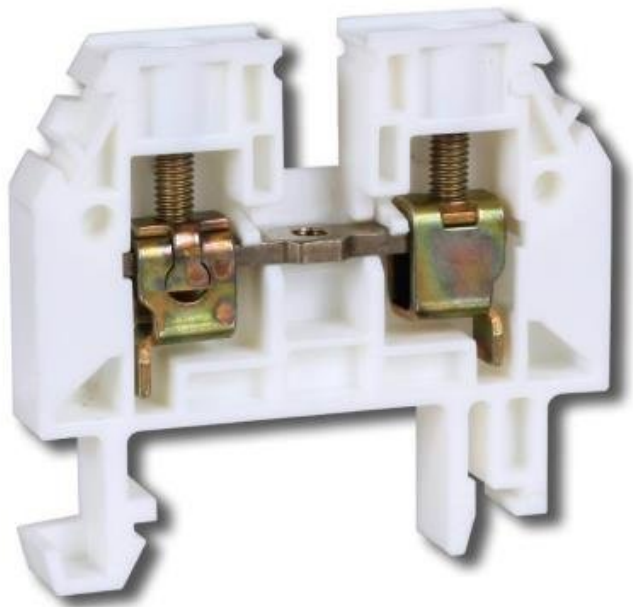

## XTEND SOLARMI ŘADOVÁ SVORKA RSA 6 A

Cena celkem:	<b>23 Kč</b>
	<b>(bez DPH: 19 Kč)</b>
Běžná cena:	<b>25 Kč</b>
Ušetříte:	<b>2 Kč</b>
Kód zboží:	ELEGWL0018
Part No.:	A141111
Záruka:	26 měs.
Stav:	Nové zboží

### Xtend Solarmi řadová svorka RSA 6 A

Řadová svorka RSA je určena pro spojování elektrických obvodů malého a nízkého napětí měděnými tuhými i ohebnými eventuálně hliníkovými vodiči. Upevňovací část je z ocele.

- Připojitelný průřez jemného lankového vodiče bez lisovací koncovky - 0,5 až 6 mm<sup>2</sup>
- Připojitelný průřez jednodrátového vodiče - 0,5 až 10 mm<sup>2</sup>
- Připojitelný průřez vícedrátového vodiče - 0,5 až 10 mm<sup>2</sup>
- Způsob montáže - DIN lišta (35 mm)
- Třída hořlavosti izolačního materiálu dle UL 94: V0 (samozhášivý plast - bez halogenů)
- Norma - IEC 60947-7-1
- Způsob montáže - TH 35

### ZÁKLADNÍ SPECIFIKACE

**Jmenovitý proud:** 41 A

**Jmenovité izolační napětí:** 1000 V

**Krátkodobý výdržný proud:** 720 A

**Typ el. připojení:** závitová přípojka

**Rozměry:** 50 x 45,2 x 8 mm

**Provozní teplota:** -40 až +105 °C