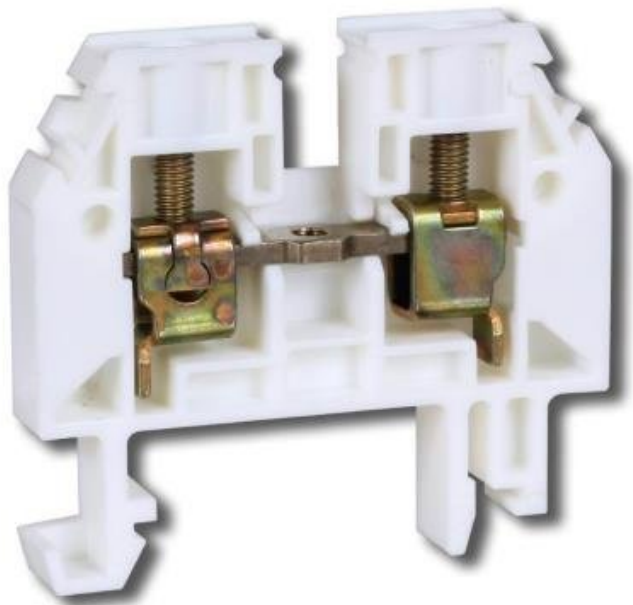

## XTEND SOLARMI ŘADOVÁ SVORKA RSA 6 A

|              |                         |
|--------------|-------------------------|
| Cena celkem: | <b>23 Kč</b>            |
|              | <b>(bez DPH: 19 Kč)</b> |
| Běžná cena:  | <b>25 Kč</b>            |
| Ušetříte:    | <b>2 Kč</b>             |
| Kód zboží:   | ELEGWL0018              |
| Part No.:    | A141111                 |
| Záruka:      | 26 měs.                 |
| Stav:        | Nové zboží              |

### Xtend Solarmi řadová svorka RSA 6 A

Řadová svorka RSA je určena pro spojování elektrických obvodů malého a nízkého napětí měděnými tuhými i ohebnými eventuálně hliníkovými vodiči. Upevňovací část je z ocele.

- Připojitelný průřez jemného lankového vodiče bez lisovací koncovky - 0,5 až 6 mm<sup>2</sup>
- Připojitelný průřez jednodrátového vodiče - 0,5 až 10 mm<sup>2</sup>
- Připojitelný průřez vícedrátového vodiče - 0,5 až 10 mm<sup>2</sup>
- Způsob montáže - DIN lišta (35 mm)
- Třída hořlavosti izolačního materiálu dle UL 94: V0 (samozhášivý plast - bez halogenů)
- Norma - IEC 60947-7-1
- Způsob montáže - TH 35

### ZÁKLADNÍ SPECIFIKACE

**Jmenovitý proud:** 41 A

**Jmenovité izolační napětí:** 1000 V

**Krátkodobý výdržný proud:** 720 A

**Typ el. připojení:** závitová přípojka

**Rozměry:** 50 x 45,2 x 8 mm

**Provozní teplota:** -40 až +105 °C