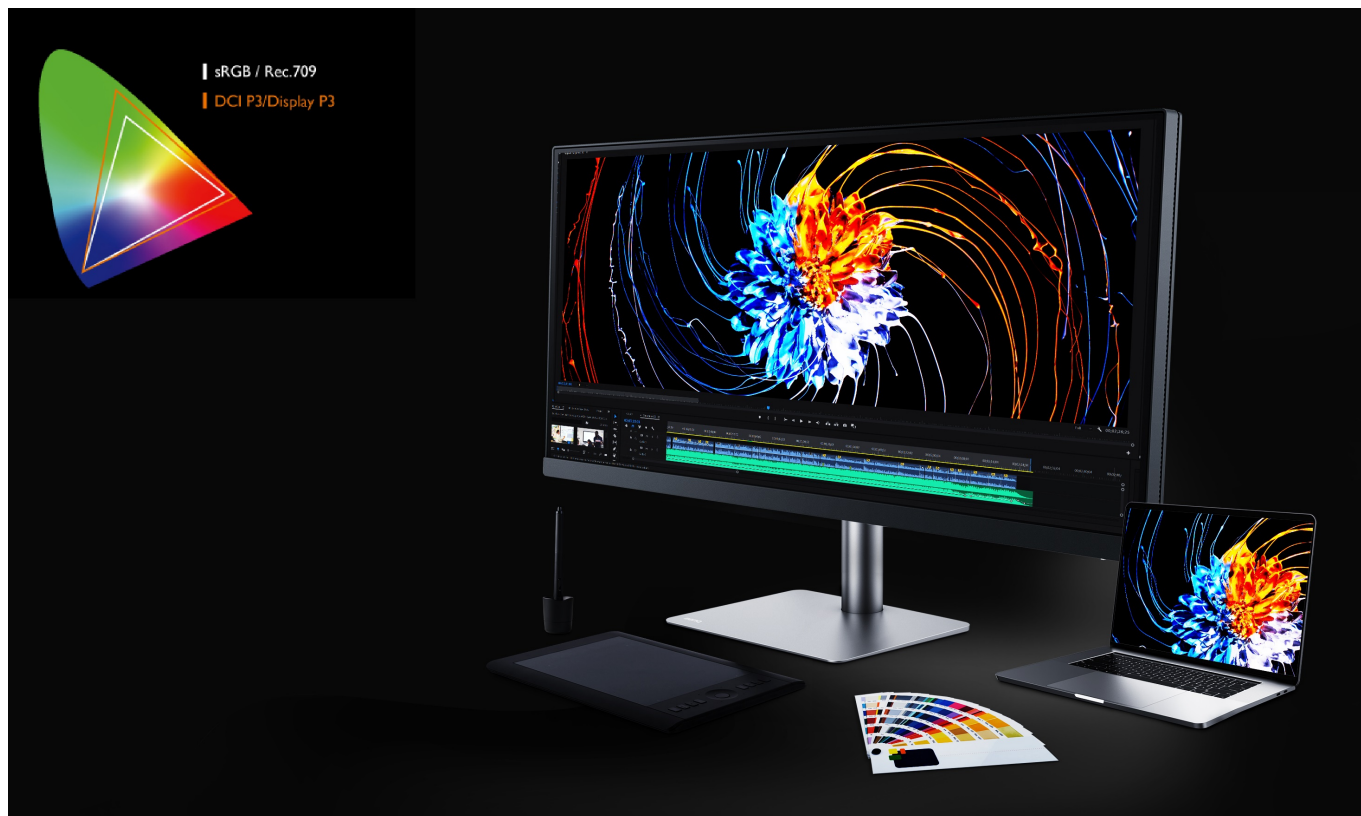

### Pracujte chytře a s přehledem na monitoru BenQ PD3420Q

**Monitor BenQ PD3420Q** je navržen pro zobrazení bohatých barev, grafiky, editační a kreativní činnost. **UltraWide plocha o velikosti 34"** poskytuje mimořádný prostor pro zobrazení náročných projektů, nákresů, multimédií, dalšího obsahu i produktivitu v rámci **multitaskingu** s více aplikacemi.

### Jeden displej, mnoho možností

Přizpůsobte si zobrazení aplikací, internetových stránek, grafiky, videí nebo fotografií podle svých představ. Rozdělte displej díky **funkci PIP** (Picture in Picture) obrazovku pro své specifické pracovní požadavky. Obří plocha vám zprostředkuje nepřeberné možnosti využití. K dispozici je také podpora externího nastavení obrazovky skrze **Hotkey Puck G2**.

## BenQ PD3420Q 34"

Monitor s úhlopříčkou **34"** a rozlišením **3440 × 1440** bodů nabízí pokrytí 98 % Adobe RGB barevné palety a 100 % sRGB palety. Disponuje kontrastním poměrem **1000 : 1**, dobou odezvy **5 ms** a jasem **350 cd/m<sup>2</sup>**. Pohodlné sledování zajišťují široké pozorovací úhly **178° horizontálně i vertikálně**. Předností je také možnost nastavení optimální orientace monitoru díky výškové nastavitelnosti a integrovaný **USB hub**. K dispozici je také port USB typu C, který kromě vysokorychlostního přenosu videa a dat, umožňuje napájení připojených zařízení až do 65 W.

### ZÁKLADNÍ SPECIFIKACE

**Typ panelu:** IPS

**Úhlopříčka:** 34"

**Poměr stran:** 21 : 9

**Rozlišení:** 3440 × 1440 px

**Kontrastní poměr:** 1000 : 1

**Doba odezvy:** 5 ms

**Rozhraní:** 1× DisplayPort, 2× HDMI, 4× USB 3.0, 1× USB-C, 1× sluchátkový výstup