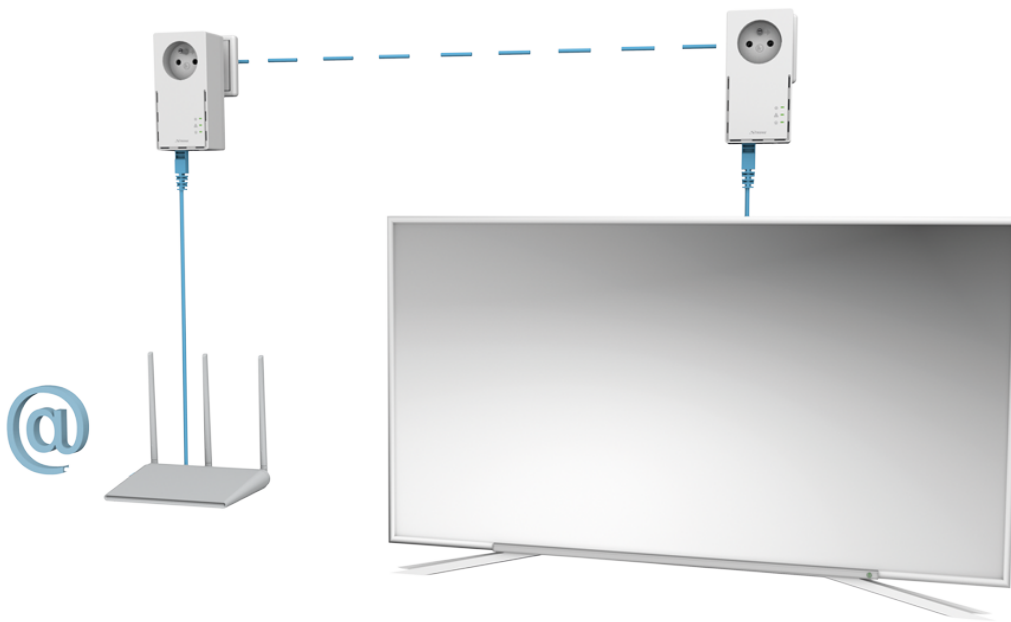

Popis

Strong Powerline 1000 DUO FR

Sada obsahující **2 adaptéry** umožňuje velmi snadným způsobem využívat vysokorychlostní připojení k internetu s rychlostí **až 1000 Mb/s**. S funkcí MIMO 2x2 nabízí mimořádnou kvalitu přenosu dat pomocí stávající elektrické sítě ve vaší domácnosti. Stačí připojit jeden adaptér k vašemu internetovému modemu prostřednictvím **ethernetového portu** a vaše internetové připojení bude okamžitě dostupné z jakékoli elektrické zásuvky pomocí druhého adaptéru. Navíc nepřijdete o žádnou elektrickou zásuvku, protože oba adaptéry jsou vybaveny **vlastní elektrickou zásuvkou s odrušovacím filtrem**.

ZÁKLADNÍ SPECIFIKACE

Rychlost přenosu dat: až 1000 Mbit/s

Standardy a protokoly: HomePlug AV, HomePlug AV2, IEEE802.3, IEEE802.3u

Rozhraní: 1 × RJ-45 10/100/1000

Zabezpečení: 128bitové AES šifrování

Dosah: až 300 m

Rozměry: 119 × 74 × 60 mm

Barva: bílá