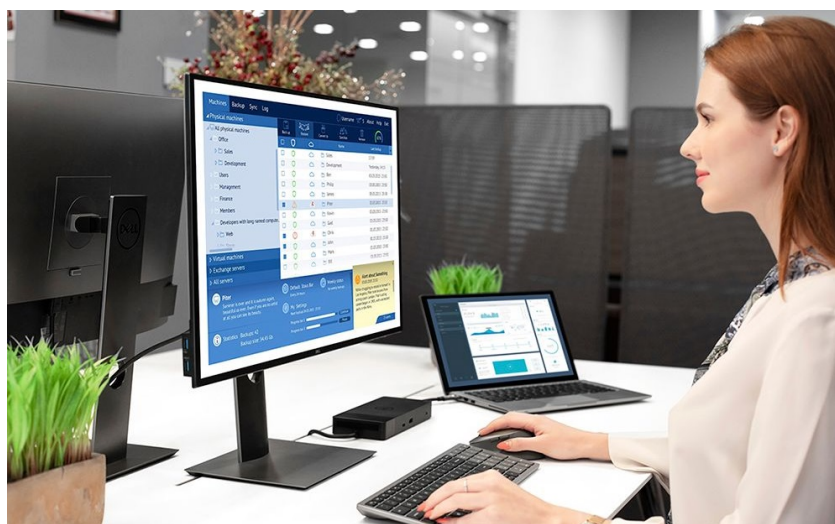

Popis

Dell KM7120W - praktická sada klávesnice a myši pro vícero zařízení

Dell KM7120W představuje set bezdrátové klávesnice a myši pro komfortní práci na PC, ovládání počítačových aplikací, surfování po internetu, tvorbu tabulek nebo psaní dokumentů. **Bezdrátová konektivita** je realizována skrze technologii **Bluetooth 5.0** a rozhraní **2.4 GHz**, díky čemuž je zajištěno připojení dalších zařízení, kromě stolního **PC** také třeba s **notebookem** nebo hybridním **zařízením 2 v 1**. Mezi jednotlivými přístroji můžete pohodlně přepínat a pracovat ještě flexibilněji.

Klávesnice Dell spolupracuje s celou řadou operačních systémů, jako **Windows** i **Android**, disponuje klávesovými zkratkami a samozřejmě **numerickou částí** pro snadné zadávání číselných hodnot. Pro pohodlné psaní lze klávesnici naklonit do potřebného úhlu. **Bezdrátová myš Dell** je vybavena optickým snímačem s **rozdělením 1600 dpi**, díky čemuž je zajištěno snadné a plynulé ovládání na širokém spektru povrchů. **Podpora softwaru Dell** vám umožní efektivně spravovat nastavení klávesnice a myši.

S bezdrátovou klávesnicí a myší můžete jednoduše zvýšit váš každodenní výkon. Optická myš s rozlišením **1600 dpi** nabízí snadné ovládání prakticky na každém povrchu. Kompaktní klávesnice podporuje několik operačních systémů a nejoblíbenější **klávesové zkratky** pro systémy Windows a Android. Díky možnosti výběru bezdrátového připojení můžete pomocí technologií **2,4 GHz a Bluetooth 5.0** snadno přepínat mezi ovládním stolního počítače, notebooku a 2v1 zařízení.

ZÁKLADNÍ SPECIFIKACE

Rozhraní: 2,4 GHz, Bluetooth 5.0

Barva: šedá - černá

Klávesnice

Rozložení kláves: československé

Multimediální klávesy: ne

Podsvícení: ne

Napájení: 2 x AA (součástí balení)