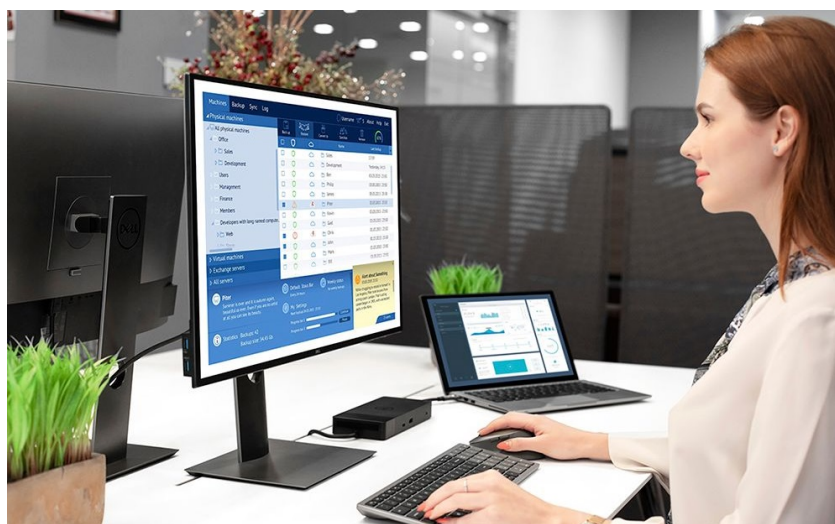

Popis

Dell KM7120W - praktická sada klávesnice a myši pro vícero zařízení

Dell KM7120W představuje set bezdrátové klávesnice a myši pro komfortní práci na PC, ovládání počítačových aplikací, surfování po internetu, tvorbu tabulek nebo psaní dokumentů. **Bezdrátová konektivita** je realizována skrze technologii **Bluetooth 5.0** a rozhraní **2.4 GHz**, díky čemuž je zajištěno připojení dalších zařízení, kromě stolního **PC** také třeba s **notebookem** nebo hybridním **zařízením 2 v 1**. Mezi jednotlivými přístroji můžete pohodlně přepínat a pracovat ještě flexibilněji.

Klávesnice Dell spolupracuje s celou řadou operačních systémů, jako **Windows** i **Android**, disponuje klávesovými zkratkami a samozřejmě **numerickou částí** pro snadné zadávání číselných hodnot. Pro pohodlné psaní lze klávesnici naklonit do potřebného úhlu. **Bezdrátová myš Dell** je vybavena optickým snímačem s **rozdělením 1600 dpi**, díky čemuž je zajištěno snadné a plynulé ovládání na širokém spektru povrchů. **Podpora softwaru Dell** vám umožní efektivně spravovat nastavení klávesnice a myši.

S bezdrátovou klávesnicí a myší můžete jednoduše zvýšit váš každodenní výkon. Optická myš s rozlišením **1600 dpi** nabízí snadné ovládání prakticky na každém povrchu. Kompaktní klávesnice podporuje několik operačních systémů a nejoblíbenější **klávesové zkratky** pro systémy Windows a Android. Díky možnosti výběru bezdrátového připojení můžete pomocí technologií **2,4 GHz a Bluetooth 5.0** snadno přepínat mezi ovládaním stolního počítače, notebooku a 2v1 zařízení.

ZÁKLADNÍ SPECIFIKACE

Rozhraní: 2,4 GHz, Bluetooth 5.0

Barva: šedá - černá

Klávesnice

Rozložení kláves: československé

Multimediální klávesy: ne

Podsvícení: ne

Napájení: 2 x AA (součástí balení)