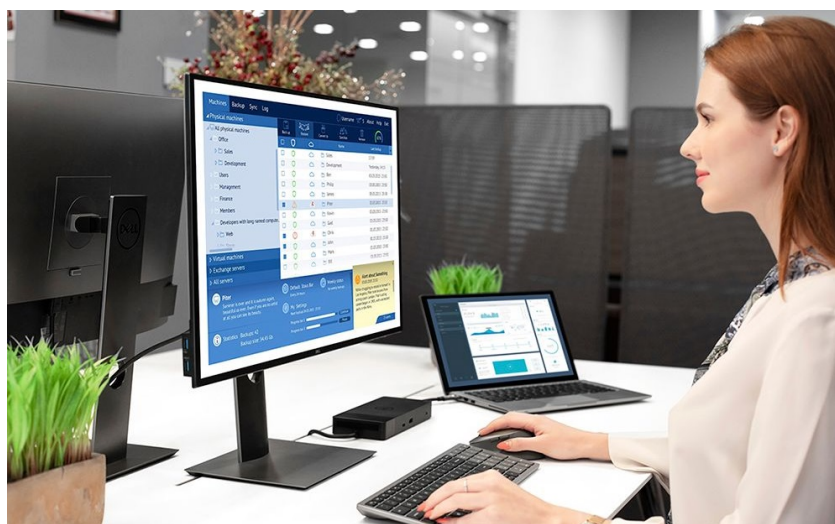

### Dell KM7120W - praktická sada klávesnice a myši pro vícero zařízení

**Dell KM7120W** představuje set bezdrátové klávesnice a myši pro komfortní práci na PC, ovládání počítačových aplikací, surfování po internetu, tvorbu tabulek nebo psaní dokumentů. **Bezdrátová konektivita** je realizována skrze technologii **Bluetooth 5.0** a rozhraní **2.4 GHz**, díky čemuž je zajištěno připojení dalších zařízení, kromě stolního **PC** také třeba s **notebookem** nebo hybridním **zařízením 2 v 1**. Mezi jednotlivými přístroji můžete pohodlně přepínat a pracovat ještě flexibilněji.

**Klávesnice Dell** spolupracuje s celou řadou operačních systémů, jako **Windows** i **Android**, disponuje klávesovými zkratkami a samozřejmě **numerickou částí** pro snadné zadávání číselných hodnot. Pro pohodlné psaní lze klávesnici naklonit do potřebného úhlu. **Bezdrátová myš Dell** je vybavena optickým snímačem s **rozdělením 1600 dpi**, díky čemuž je zajištěno snadné a plynulé ovládání na širokém spektru povrchů. **Podpora softwaru Dell** vám umožní efektivně spravovat nastavení klávesnice a myši.

S bezdrátovou klávesnicí a myší můžete jednoduše zvýšit váš každodenní výkon. Optická myš s rozlišením **1600 dpi** nabízí snadné ovládání prakticky na každém povrchu. Kompaktní klávesnice podporuje několik operačních systémů a nejoblíbenější **klávesové zkratky** pro systémy Windows a Android. Díky možnosti výběru bezdrátového připojení můžete pomocí technologií **2,4 GHz a Bluetooth 5.0** snadno přepínat mezi ovládním stolního počítače, notebooku a 2v1 zařízení.