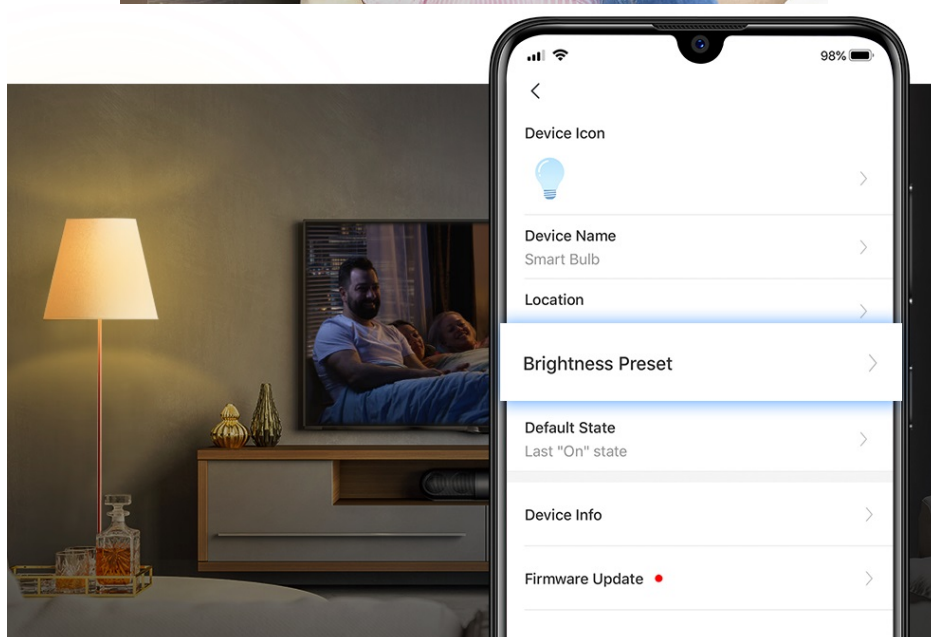

Popis

TP-Link Tapo L510E - když slunce nesvítí, chytrá žárovka poslouží

Chytrá žárovka TP-Link Tapo L510E s nastavitelnou intenzitou osvětlení, která se přizpůsobí vašim požadavkům v domácnosti. Chcete vytvořit atmosféru pro romantický večer, pracovní činnost nebo třeba relax po náročném dni u filmu? Osvětlení je teď ve vašich rukách. Pokud jste si zvykli na jas světla při večeři, u čtení knížky, sledování TV či jiných činnostech, můžete si jej **snadno uložit a zase zvolit**, až bude čas na další díl oblíbeného seriálu.

Díky pokročilým **technologím pro úsporu energie** se nemusíte bát, že byste přespříliš plýtvali elektřinou. **Smart žárovka TP-Link Tapo L510E** se ideálně uplatní ve všech typech chytrých domácností, **podporuje hlasové ovládání**, takže rychle a jednoduše změníte osvětlení skrze příkazy pro **hlasové asistenty Amazon Alexa a Google Assistant**.

Snadné ovládání podporuje rovněž **aplikace Tapo pro chytré mobilní telefony.**

TP-Link Tapo L510E

Chytré žárovky jsou snadno nastavitelné a umožní vám plynule nastavovat intenzitu osvětlení. Ovládejte osvětlení své domácnosti odkudkoliv pomocí aplikace Tapo pro [iOS](#) nebo [Android](#).

Jednoduše připojte chytrou žárovku k domácí Wi-Fi síti a ovládejte pomocí aplikace Tapo kdekoliv se pohybujete. Nepotřebujete žádné další ovládací prvky. Žárovka podporuje také hlasové ovládání Amazon Alexa a Google Assistant. Lze ji stmívat a rozsvěcovat ručně nebo na základě nastavitelných časových rozvrhů.