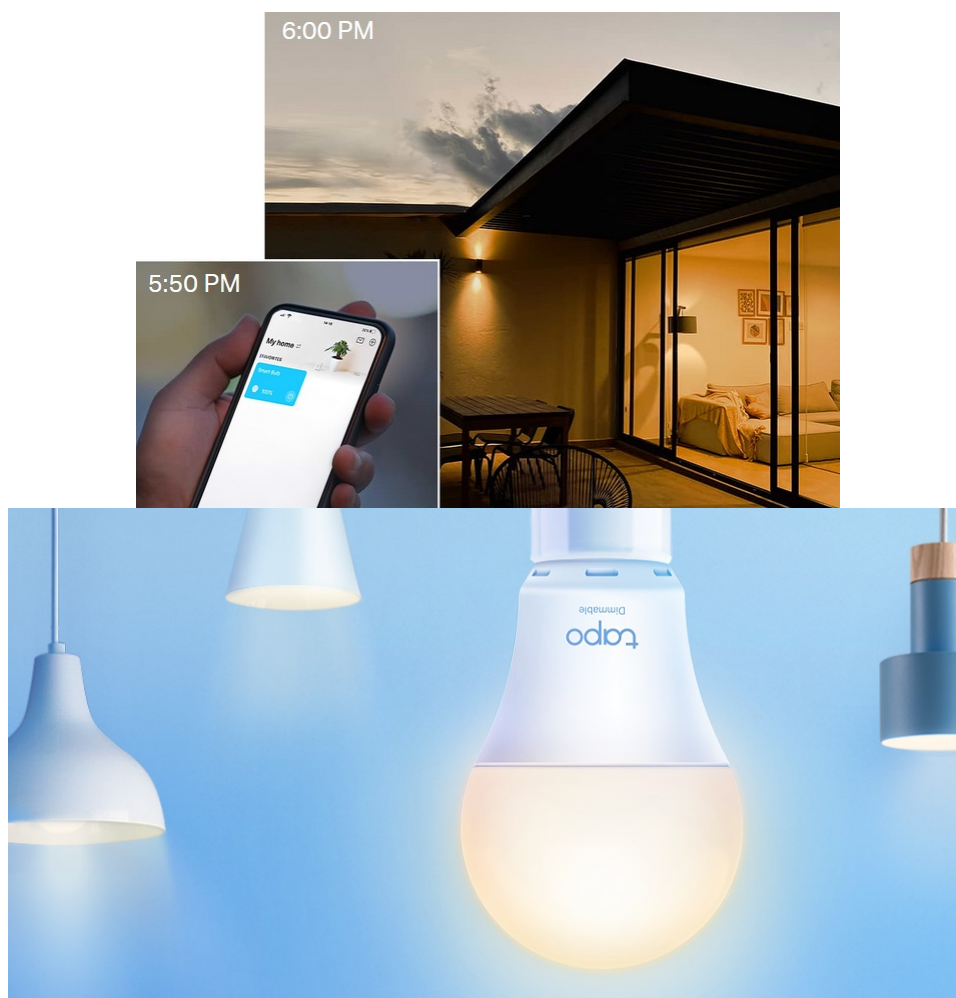

Popis

TP-Link Tapo L510E - když slunce nesvítí, chytrá žárovka poslouží

Chytrá žárovka TP-Link Tapo L510E s nastavitelnou intenzitou osvětlení, která se přizpůsobí vašim požadavkům v domácnosti. Chcete vytvořit atmosféru pro romantický večer, pracovní činnost nebo třeba relax po náročném dni u filmu? Osvětlení je teď ve vašich rukách. Pokud jste si zvykli na jas světla při večeři, u čtení knížky, sledování TV či jiných činnostech, můžete si jej **snadno uložit a zase zvolit**, až bude čas na další díl oblíbeného seriálu.

Máte-li rádi pravidelnost, jistě oceníte možnost **nastavení časových plánů pro zapnutí a vypnutí** s přesně daným jasem. Nebo zvolte **Režim nepřítomnost**, aby osvětlení simulovalo vaši přítomnost a odradilo tak případné nečekané hosty.

Díky pokročilým **technologím pro úsporu energie** se nemusíte bát, že byste přespříliš plýtvali elektřinou. **Smart žárovka TP-Link Tapo L510E** se ideálně uplatní ve všech typech chytrých domácností, **podporuje hlasové ovládání**, takže rychle a jednoduše změníte osvětlení skrze příkazy pro **hlasové asistenty Amazon Alexa a Google Assistant**.

Jednoduše připojte chytrou žárovku k domácí Wi-Fi síti a ovládejte pomocí aplikace Tapo kdekoliv se pohybujete. Nepotřebujete žádné další ovládací prvky. Žárovka podporuje také hlasové ovládání Amazon Alexa a Google Assistant. Lze ji stmívat a rozsvěcovat ručně nebo na základě nastavitelných časových rozvrhů.