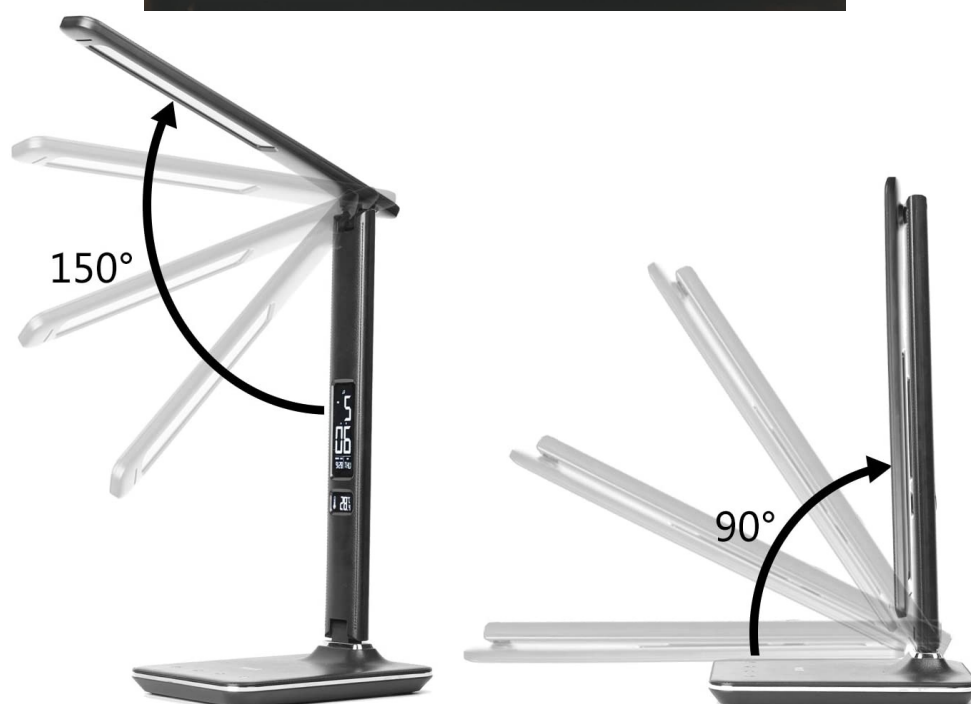

Popis

IMMAX Kingfisher 8,5 W - úsporná stolní lampička s LED technologií

Stolní lampička IMMAX Kingfisher ve stylovém designu se bude skvěle vyjímat jak ve vaší ložnici, tak kanceláři. Kromě světelného zdroje, který je **až o 80 % úspornější** v porovnání s běžnými lampičkami, ji využijete také jako **bezdrátovou Qi nabíječku**, takže kompatibilní smartphone nabijete jednoduchým odložením na nabíjecí plochu. Díky **dotykovému ovládání** nastavíte intenzitu světla i jednu ze 3 barev (studená, teplá, neutrální) rychle a během okamžiku.

Alarm Clock

Calendar

Temperature

IMMAX Kingfisher 8,5 W s Qi

LED stolní lampička s designem **imitace černé kůže „s prošíváním“**, sklápěcím ramenem a informačním panelem, který zobrazuje údaje o aktuálním čase, datu, teplotě a budíku. Nabídne také **dotykové ovládání** úrovně jasu a barvy světla. Lampička je vybavena **bezdrátovou nabíječkou standardu Qi** a nabíjecím **USB** portem. Mobilní telefon s podporou bezdrátového nabíjení se začne nabíjet při pouhém položení na nabíjecí plochu.

ZÁKLADNÍ SPECIFIKACE

Jmenovitý příkon: 8,5 W

Svítivost: 400 lm

Barva světla: 2700-5500 K

Index podání barev: >80

Vstupní proud: 12 V/ 2,5 A

Výstupní proud: 5 V/ 2,1 A (USB nabíjení)

Materiál: ABS, PVC

Rozměry: 360 × 182 × 139 mm

Hmotnost: 0,88 kg

Certifikáty: CE, RoHS

Barva: černá