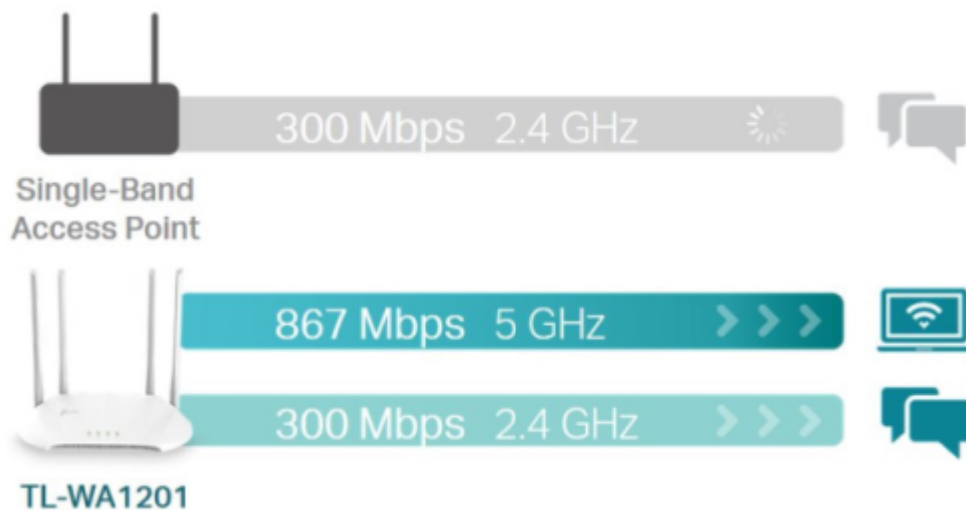

Popis

TP-Link TL-WA1201

Bezdrátový přístupový bod TL-WA801N je určen k vytvoření nebo rozšíření **vysokorychlostní bezdrátové sítě** standardu **802.11a/b/g/n/ac** s propustností až **300 Mb/s** v pásmu 2,4 GHz a až **867 Mb/s** v pásmu 5 GHz. Přístupový bod podporuje řadu různých funkcí, které zajistí flexibilnější provoz bezdrátové sítě než kdykoli dřív. Podpora provozních režimů **AP klient, bridge, repeater** usnadňuje budování bezdrátové sítě v oblastech bez dostupnosti kabelů a pomáhá eliminovat místa bez bezdrátového signálu. Samozřejmostí je podpora **šifrování WEP a WPA/WPA2**. Dále umožňuje pasivní napájení přes Ethernet (**PoE**) na vzdálenost až 30 m.

Součástí balení je napájecí adaptér (12 V/1,5 A) a PoE injektor.

ZÁKLADNÍ SPECIFIKACE

Standard Wi-Fi: IEEE 802.11a/b/g/n/ac

Rychlost datového přenosu: 867 Mbit/s - 5 GHz, 300 Mbit/s - 2,4 GHz

Anténa: 4 x interní

Porty: 1 x RJ-45

Frekvence: 2,4 GHz, 5 GHz

Zabezpečení: 64/128-bit WEP, WPA/WPA2, WPA-PSK/WPA-PSK2

Podpora PoE: ano

Rozměry: 400 x 255 x 72 mm