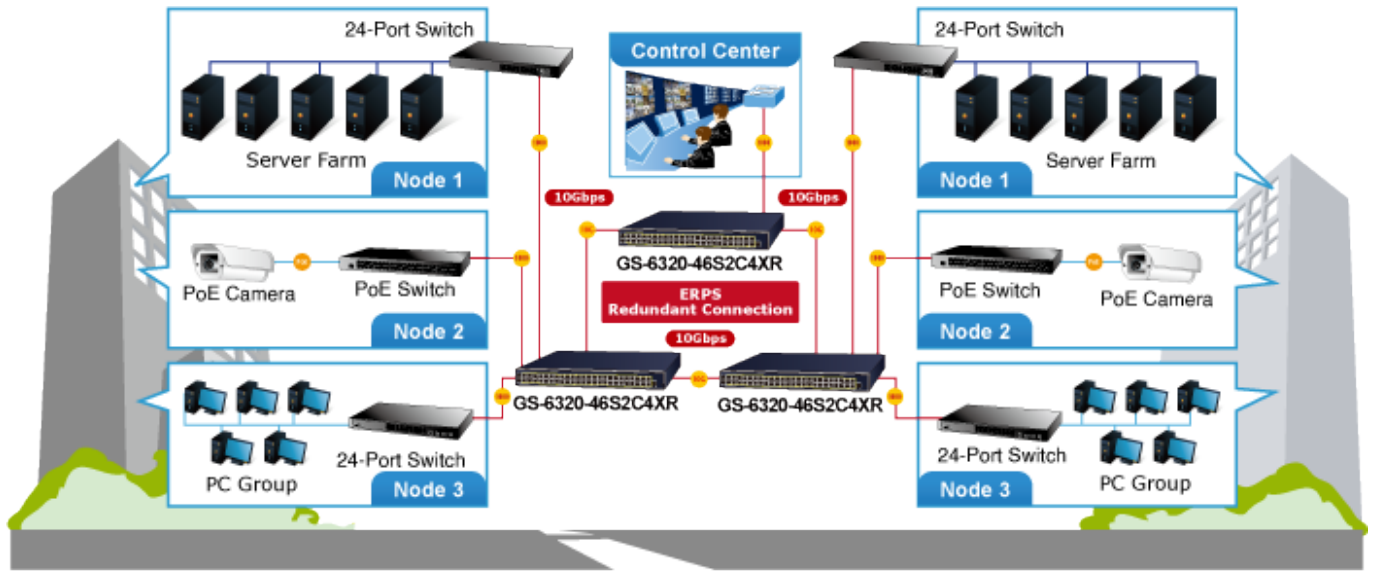

- 100BASE-TX UTP
- —●— 100BASE-TX UTP with PoE
- 1000BASE-T UTP
- —●— 1000BASE-SX/LX Fiber Optic
- —●— 10GBASE-SR/LR Fiber Optic