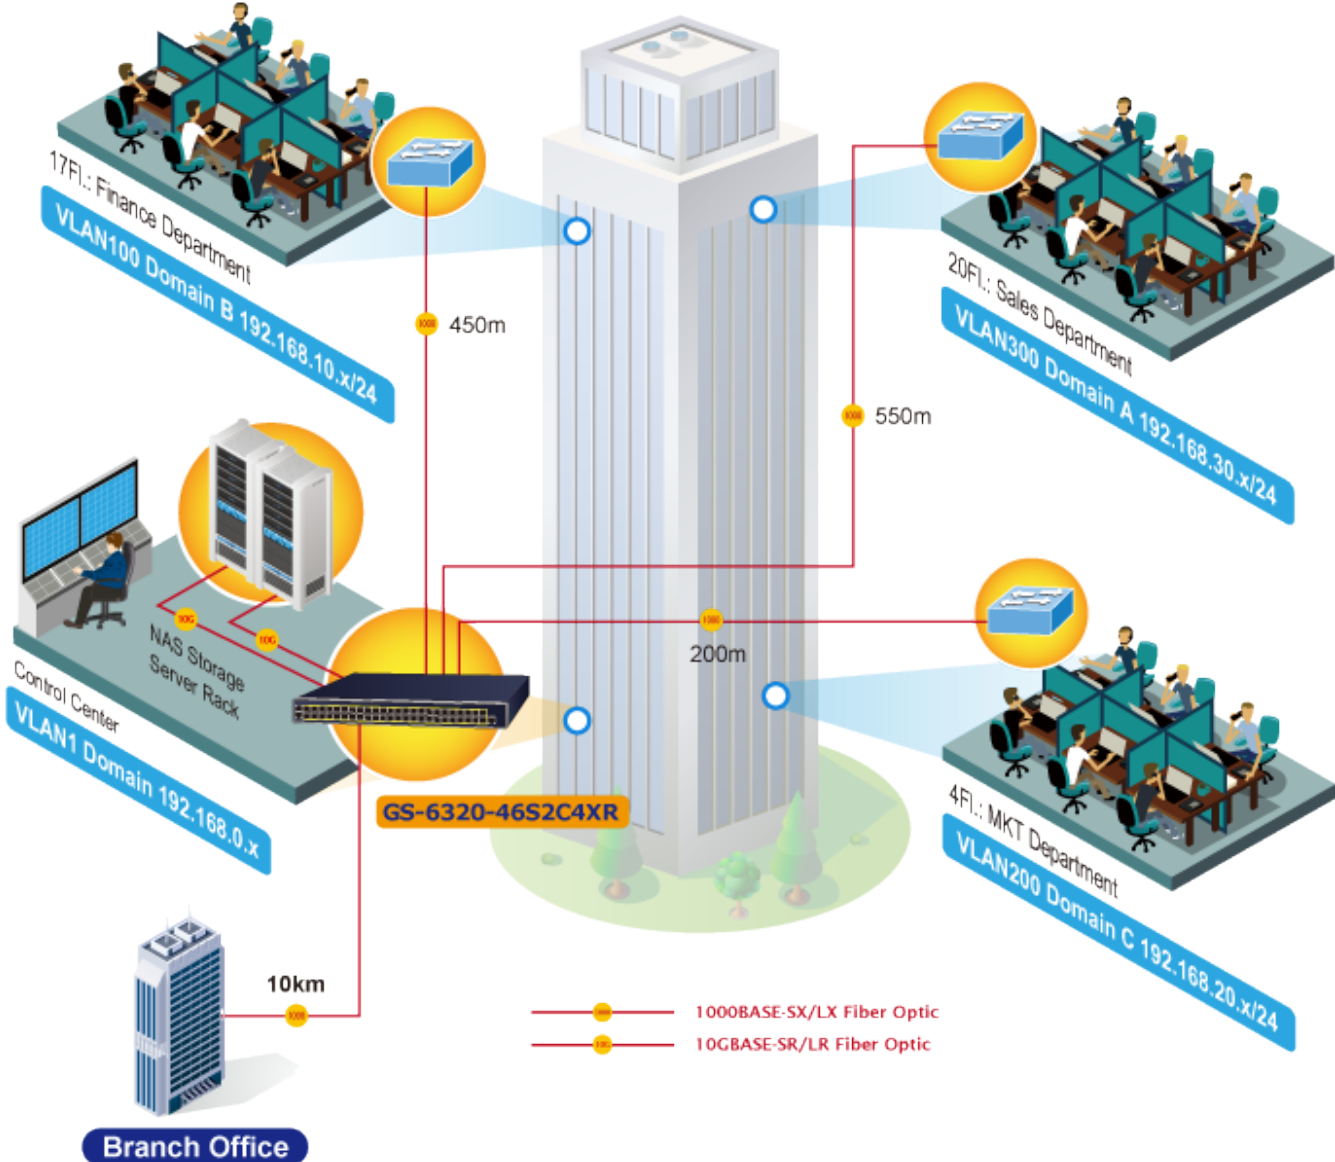

VLAN Routing + 10G Uplink Applications