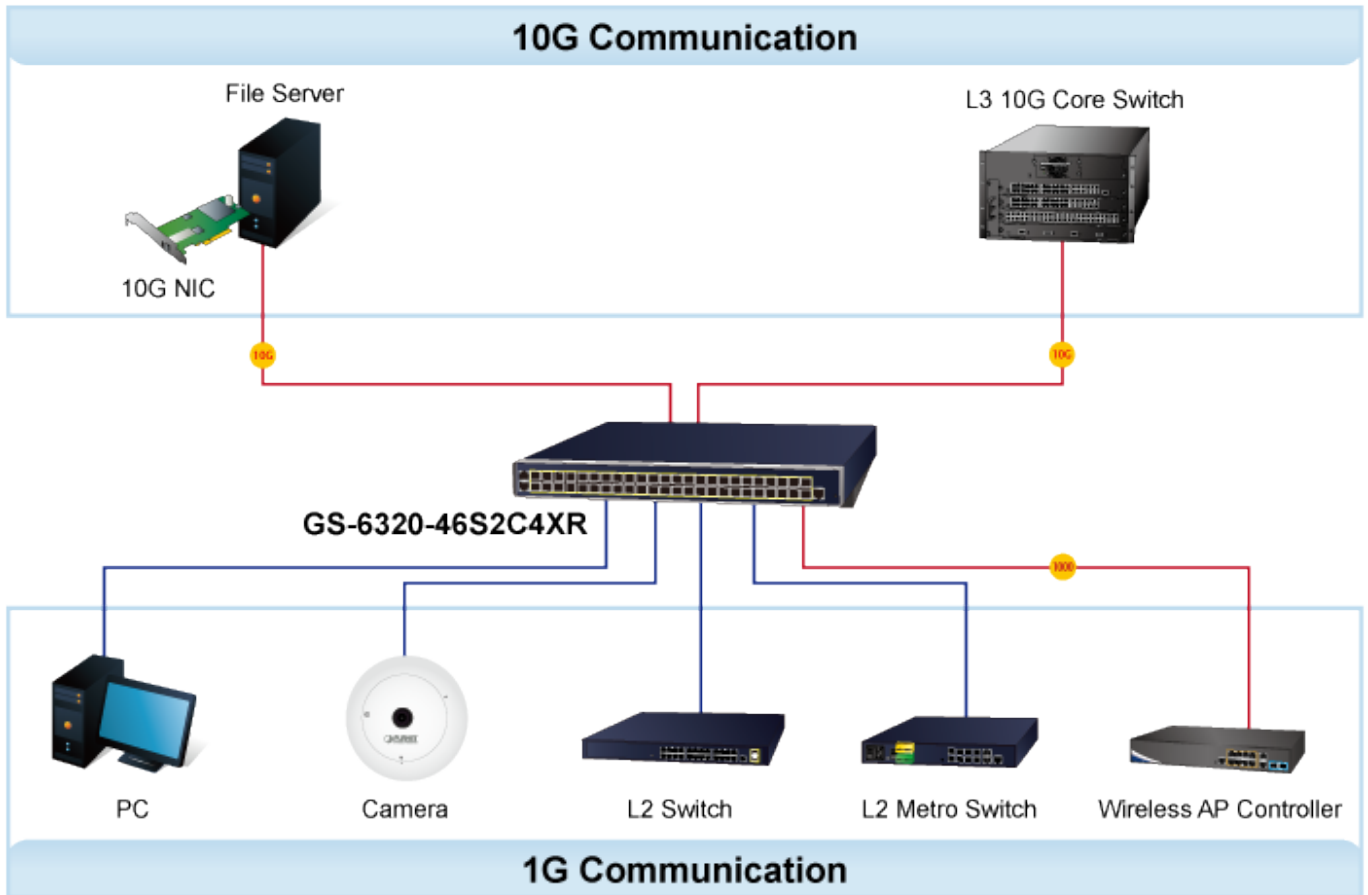

High Performance Server Service

- —●— 1000BASE-SX/LX Fiber Optic
- —●— 10GBASE-SR/LR Fiber Optic
- — 1000BASE-T UTP