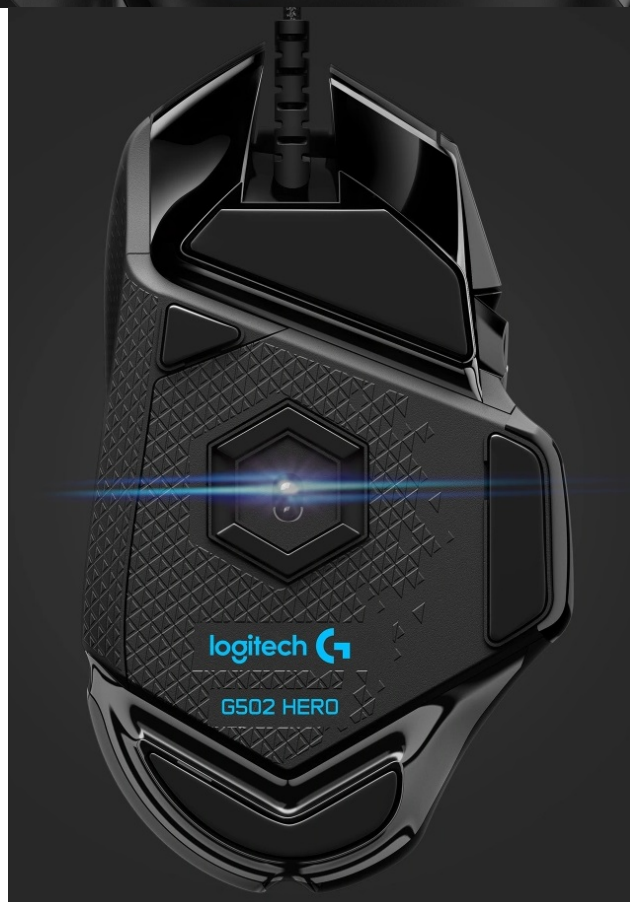

Jan Skopový (hw.ddfu.org)

hello@ddfu.org

+420 731 533677

14.04.26 7:12:25

LOGITECH G502 HERO

Cena celkem:	2 406 Kč (bez DPH: 1 989 Kč)
Běžná cena:	2 647 Kč
Ušetříte:	241 Kč
Kód zboží:	MOUL5535
Part No.:	910-005471
Záruka:	24 měs.
Stav:	Nové zboží

Popis

Myš Logitech G502 HERO - bedlivě sleduje herní scénu

Výkonná herní myš Logitech G502 HERO je vybavena pokročilým optickým senzorem pro precizní snímání a ovladatelnost, nastavitelným **RGB osvětlením** a herními profily. Senzor disponuje **nastavitelným rozlišením až 16000 DPI** a systémem závaží, takže si myš bez kompromisů upravíte přesně podle svých požadavků a citlivosti ruky. **Senzor HERO 16K** přináší novou generaci přesnosti a ovládání ve hrách. Podporuje mimořádně rychlé zpracování i velmi jemných pohybů a s rozlišením 16000 DPI a **nulovým vyhlazováním** se vypořádá s každou překážkou.