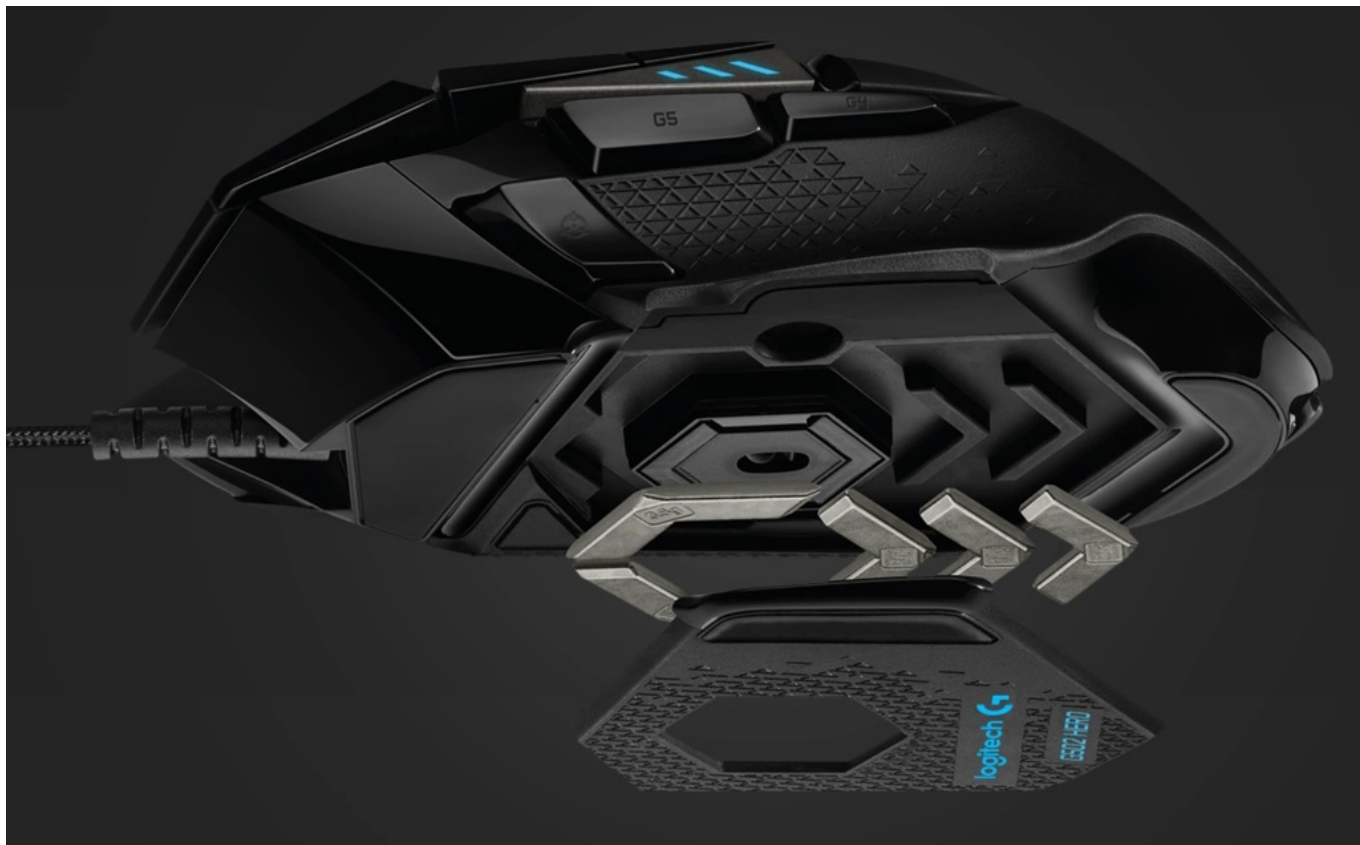

Jan Skopový (hw.ddfu.org)

hello@ddfu.org

+420 731 533677

14.04.26 7:12:25

LOGITECH G502 HERO

Cena celkem:	2 406 Kč (bez DPH: 1 989 Kč)
Běžná cena:	2 647 Kč
Ušetříte:	241 Kč
Kód zboží:	MOUL5535
Part No.:	910-005471
Záruka:	24 měs.
Stav:	Nové zboží

Popis

Myš Logitech G502 HERO - bedlivě sleduje herní scénu

Výkonná herní myš Logitech G502 HERO je vybavena pokročilým optickým senzorem pro precizní snímání a ovladatelnost, nastavitelným **RGB osvětlením** a herními profily. Senzor disponuje **nastavitelným rozlišením až 16000 DPI** a systémem závaží, takže si myš bez kompromisů upravíte přesně podle svých požadavků a citlivosti ruky. **Senzor HERO 16K** přináší novou generaci přesnosti a ovládání ve hrách. Podporuje mimořádně rychlé zpracování i velmi jemných pohybů a s rozlišením 16000 DPI a **nulovým vyhlazováním** se vypořádá s každou překážkou.

Logitech G502 HERO

Herní drátová myš disponující **11 programovatelnými tlačítky** a vysoce přesným optickým senzorem **HERO 16K** s nastavitelným rozlišením **až 16000 dpi**. Vyniká vysokou odolností **až 50 milionů kliknutí** a dobou odezvy **1 ms**. S technologií **Lightsync RGB** lze nastavit světelné animace a efekty. Připojení je realizováno skrze opletený **USB** kabel.

Hmotnost: 121 g

Barva: černá