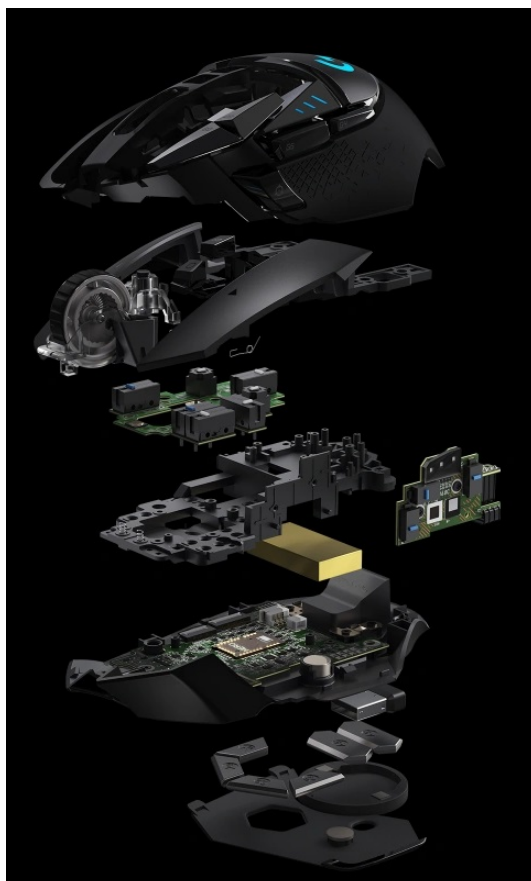

Jan Skopový (hw.ddfu.org)

hello@ddfu.org

+420 731 533677

18.04.26 12:39:01

LOGITECH G502 HERO LIGHTSPEED

Cena celkem:	3 674 Kč (bez DPH: 3 036 Kč)
Běžná cena:	4 041 Kč
Ušetříte:	367 Kč
Kód zboží:	MOUL5541
Part No.:	910-005567
Záruka:	24 měs.
Stav:	Nové zboží

Popis

Hrajte na LIGHTSPEED úrovni - myš Logitech G502 HERO LIGHTSPEED

Bezdrátová myš Logitech G502 HERO LIGHTSPEED je tím pravým herním trumfem. Podporuje ultra rychlé bezdrátové připojení **LIGHTSPEED** pro zajištění spolehlivosti a profesionálního výkonu v oblasti **eSportu**. Logitech G502 HERO LIGHTSPEED disponuje **senzorem HERO 16K** nové generace s nastavitelným rozlišením **až na hodnotu 16 000 DPI**.

Díky širokému rozsahu citlivosti se přizpůsobí všem herním žánrům a zvládne všechny mise i herní výzvy – od precizního míření sniperkou po zběsilé manévrování mezi kulkami. Pro ještě lepší klouzavost a ovladatelnost je myš vybavena systémem nastavitelné váhy takže si její pohyb a váhu přizpůsobíte přesně do ruky. Samozřejmostí je také přizpůsobitelné **RGB podsvícení**.

Logitech G502 HERO LIGHTSPEED

Herní bezdrátová myš disponující **11 programovatelnými tlačítky** a vysoce přesným optickým senzorem **HERO 16K** s nastavitelným rozlišením **až 16000 dpi**. Vyniká vysokou odolností **až 50 milionů kliknutí** a dobou odezvy **1 ms**. S technologií **Lightsync RGB** lze nastavit světelné animace a efekty. Napájení zajišťuje **vestavěná baterie**, která při plném nabití udrží myš bez podsvícení v chodu až 60 hodin. Připojení je realizováno skrze **USB přijímač**.