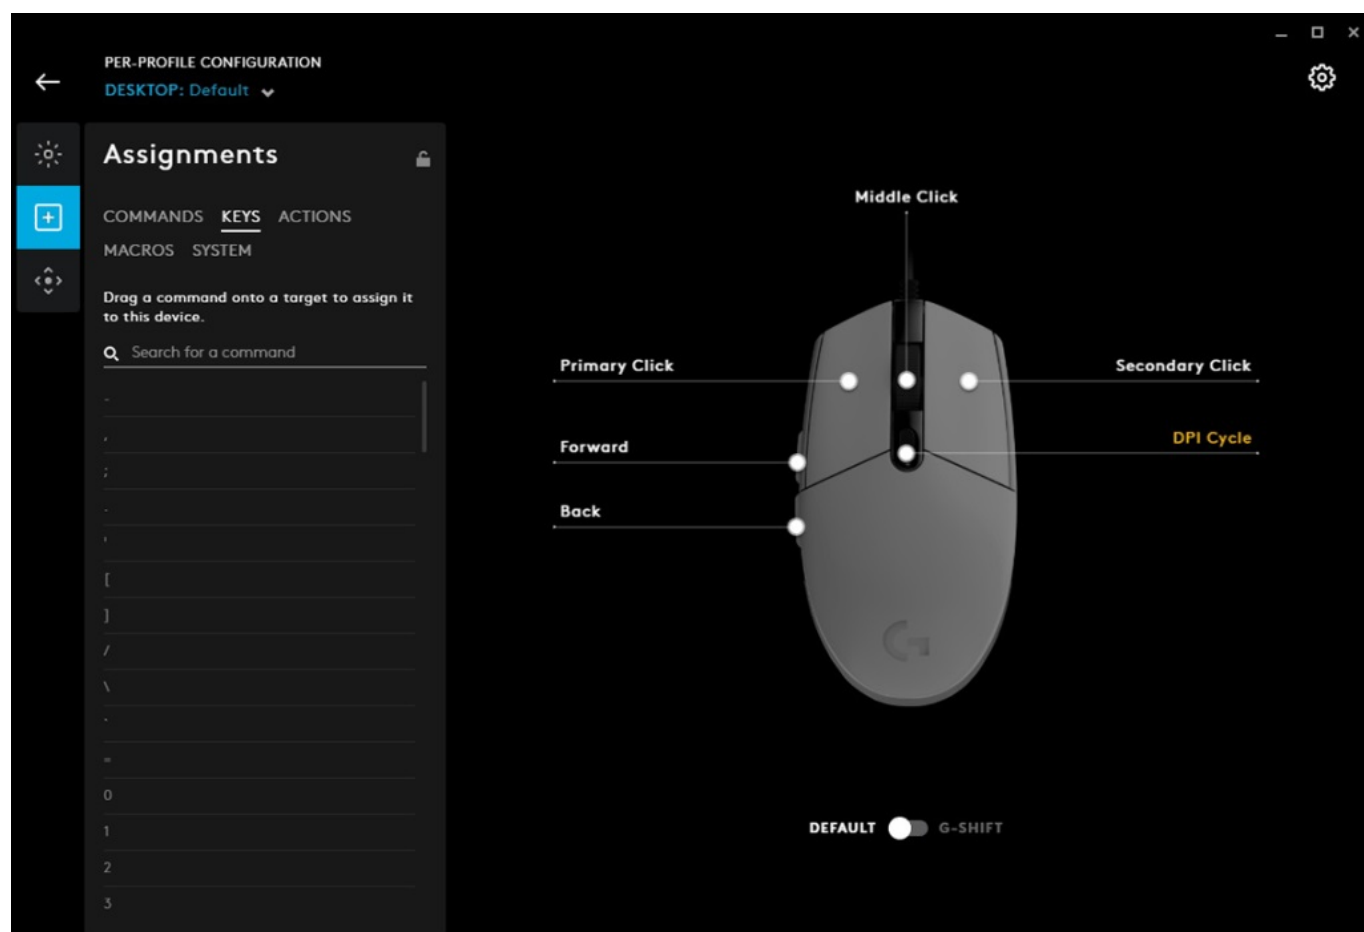

### Logitech G203 LIGHTSYNC - gaming plný barev

**Stylová herní myš Logitech G203 LIGHTSYNC**, se kterou se náležitě vypořádáte s herními výzvami. Disponuje pokročilou technologií **podsvícení LIGHTSYNC**, výkonným senzorem a designem přesně do ruky. **Myš Logitech G203 LIGHTSYNC** je osazena moderním herním senzorem s vysokou citlivostí, která dosahuje **až 8000 DPI**. Díky **nastavitelnému rozlišení** si sami vyberete úroveň, který odpovídá typ hry nebo vašim požadavkům. S pomocí softwaru **Logitech G HUB** můžete využít až 5 předvoleb. Standardní design rozhodně neurazí a poskytuje potřebný komfort pro náročný a dlouhotrvající gaming. Jistě vás potěší možnost **nastavit herní příkazy nebo zkratky** k jednotlivým tlačítkům a ovládání herních titulů si ještě zjednodušit a zefektivnit.

Dvojice hlavních tlačítek se vyznačuje **optimálním zdvihem díky systému kovových pružin**, což umožňuje přesnou odezvu s každým kliknutím. Velký důraz je kladen na komplexní možnosti barevného podsvícení. Zvolit si můžete jednu barvu nebo jejich kombinaci, animovanou předvolbu a vše synchronizovat s dalšími periferiemi s Logitech G LIGHTSYNC. Myš umožňuje **změnu barev při hraní, sledování filmů nebo poslechu hudby**, kdy dokonce **bliká do rytmu** a podpoří atmosféru domácí párty.